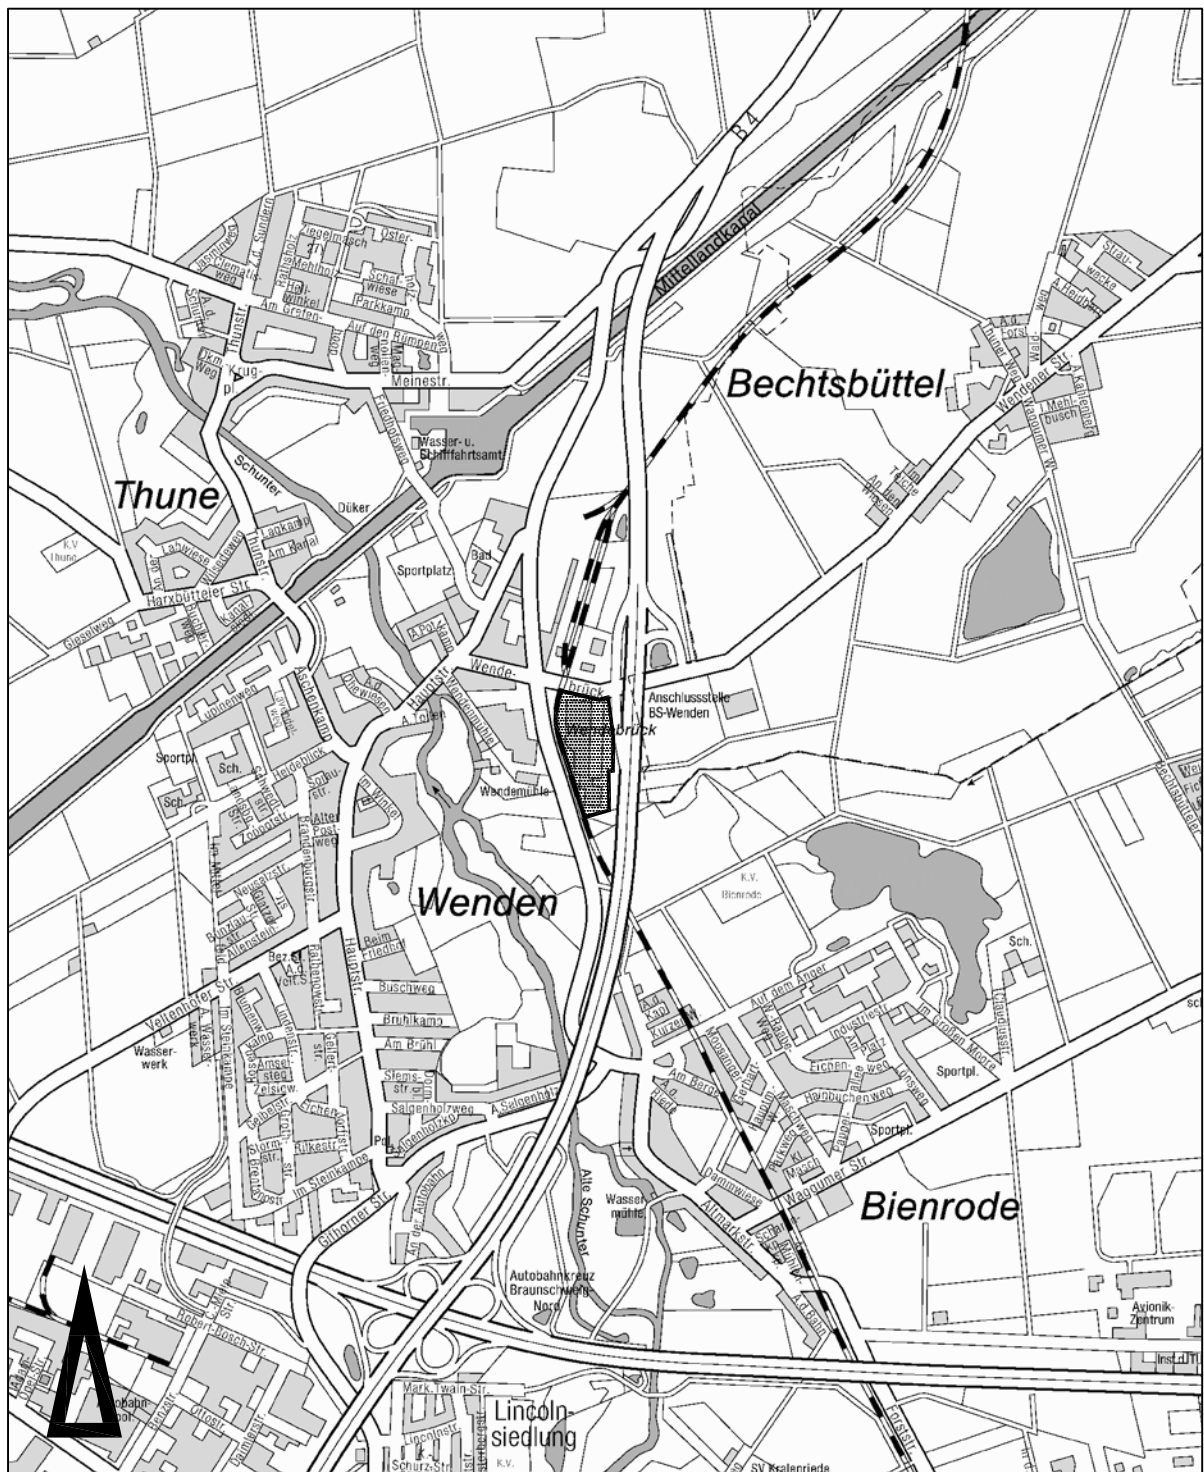

Bebauungsplan mit örtlicher Bauvorschrift
Wendebrück-Ost

WE 58

Übersichtskarte

Maßstab 1:20000