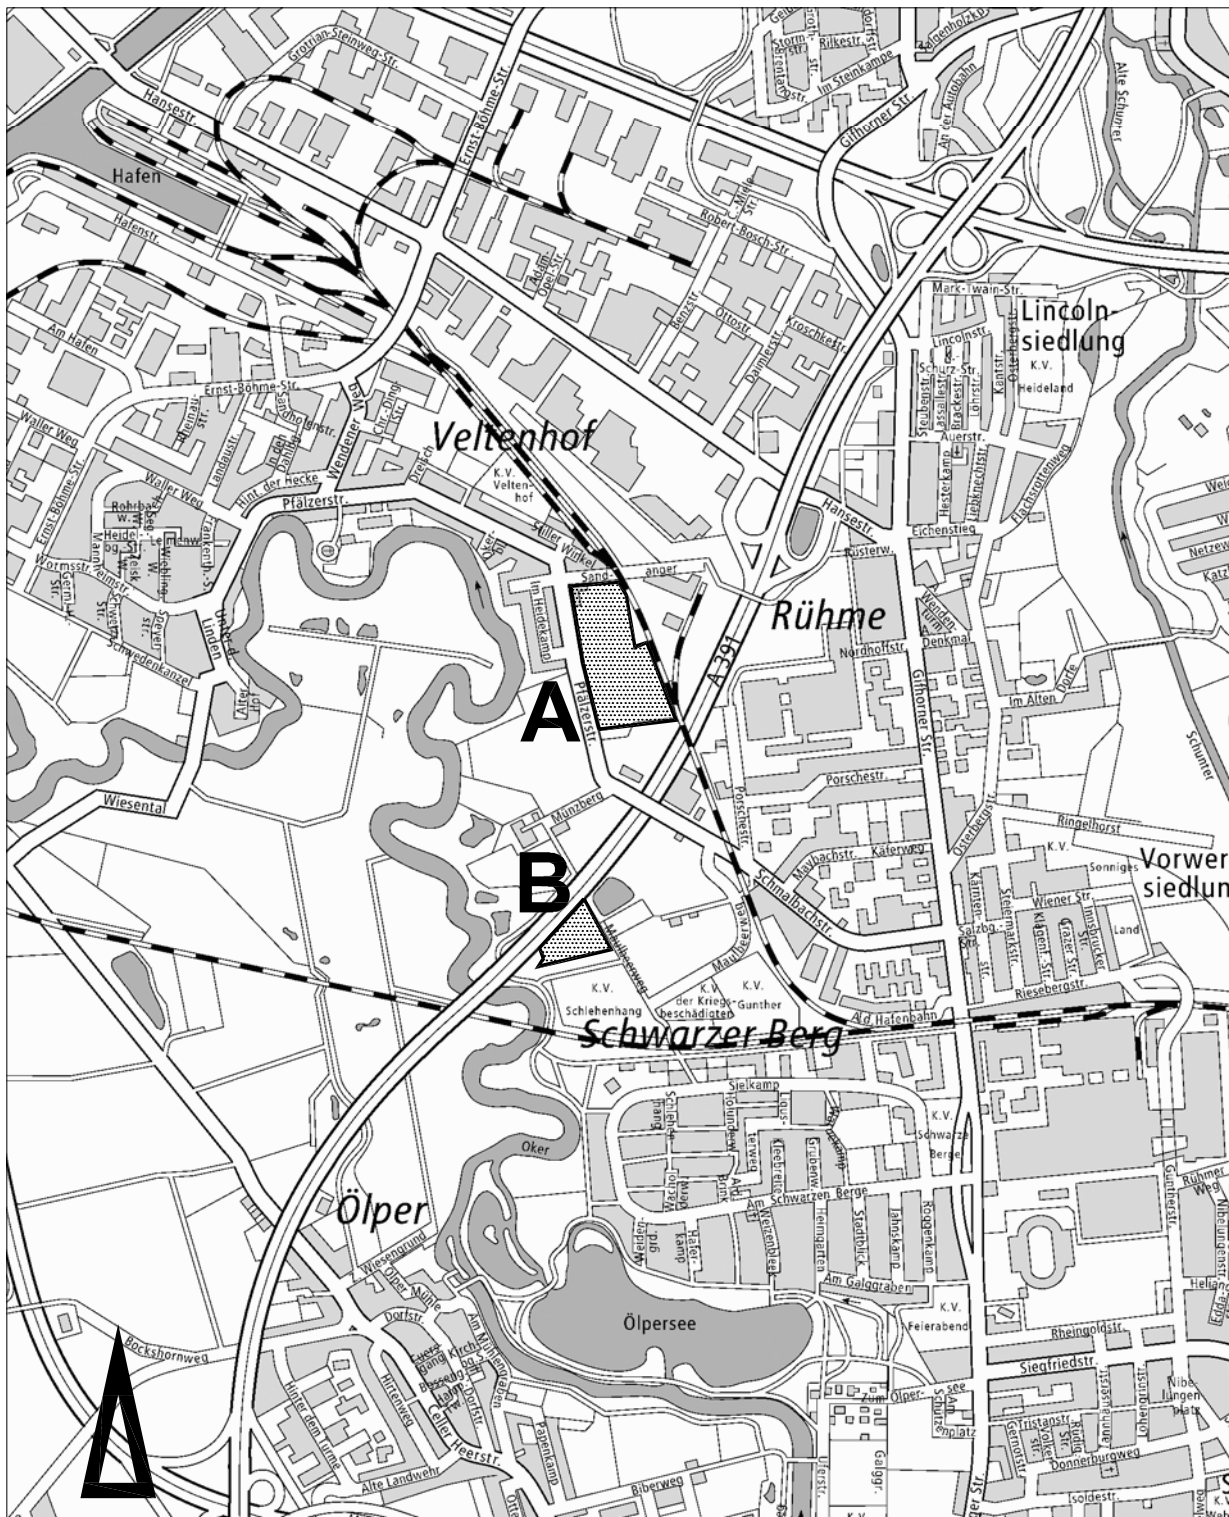

Bebauungsplan mit örtlicher Bauvorschrift
Pfälzerstraße-Südost

VH 26

Übersichtskarte

Maßstab 1:20000