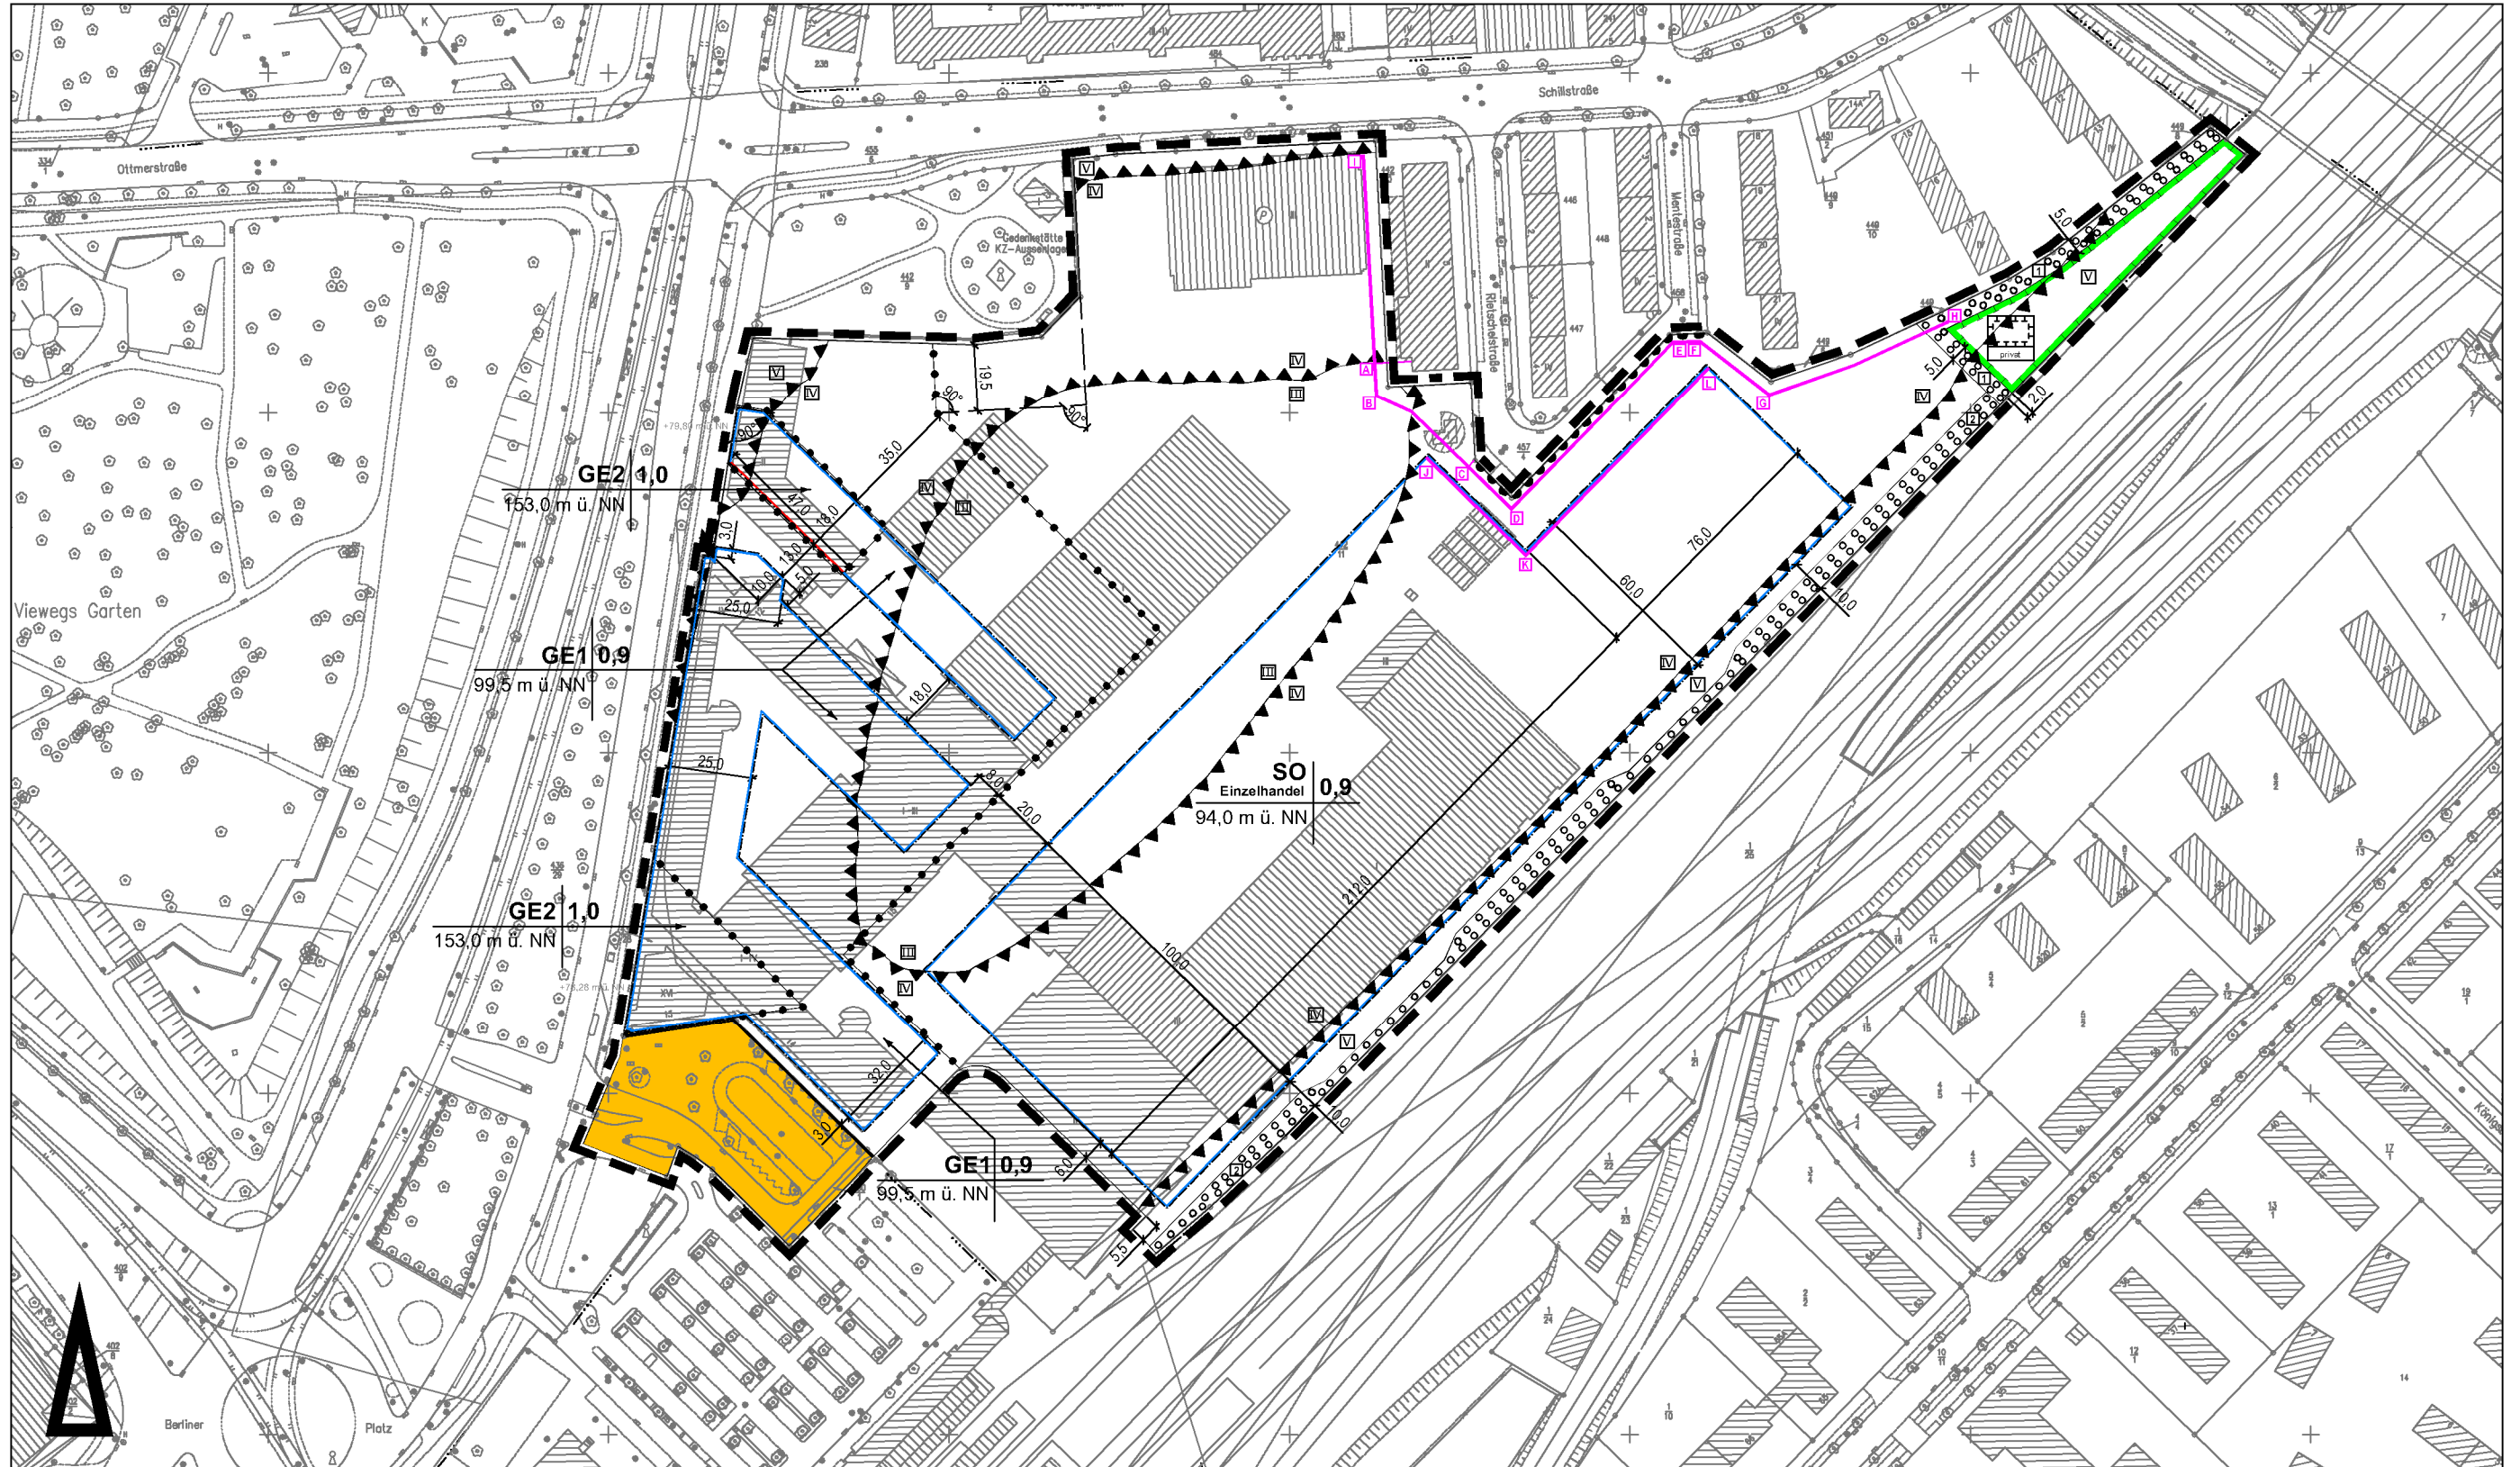

Vorhabenbezogener Bebauungsplan mit örtlicher Bauvorschrift
Berliner Platz - Nordost
 Zeichnerische Festsetzungen

AW 107

Maßstab 1:2000 (Original im M 1:1000)

Stadtgrundkarte¹⁾ der Stadt Braunschweig, erstellt auf Grundlage der Liegenschaftskarte²⁾

¹⁾ Stadt Braunschweig Abteilung Geoinformation

²⁾  Landesamt für Geoinformation und Landesentwicklung Niedersachsen, Regionaldirektion Braunschweig