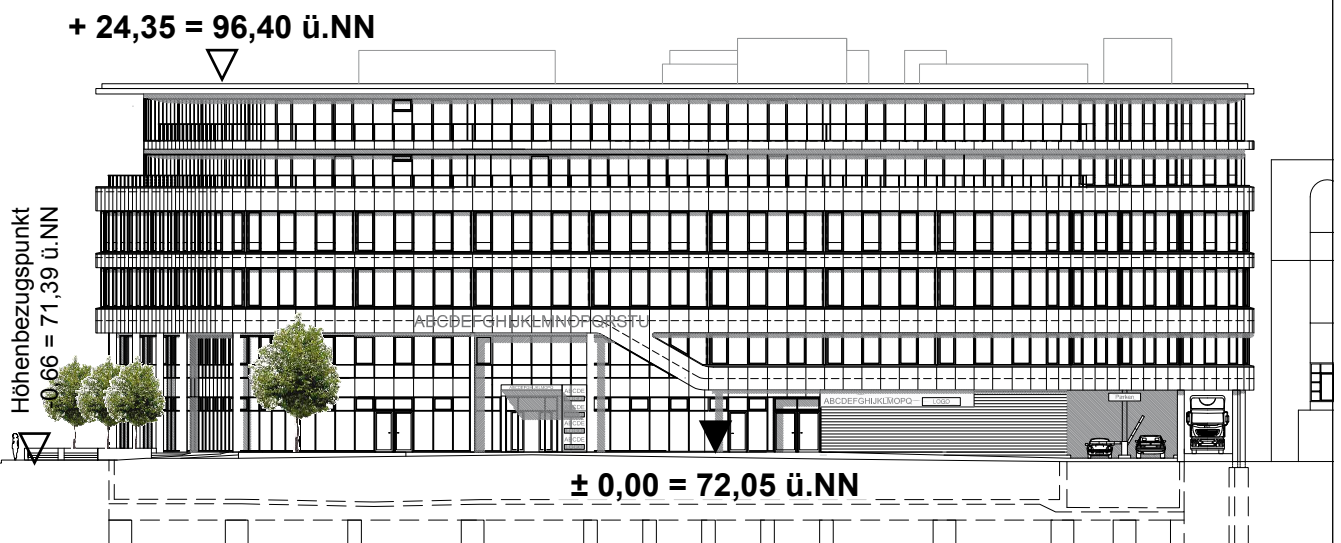

Perspektive Lange Straße

Perspektive Hintern Brüdern

Perspektive Schützenstraße

Aufbauten sind einzuhausen

Schnitt längs

Schnitt längs

Aufbauten sind einzuhausen

Schnitt quer

Aufbauten sind einzuhausen

Nordansicht - Ansicht Lange Straße

Südansicht - Ansicht Hintern Brüdern

Aufbauten sind einzuhausen

+ 24,35 = 96,40 ü.NN

Ostansicht

+ 24,35 = 96,40 ü.NN

Westansicht - Ansicht Gördelinger Straße