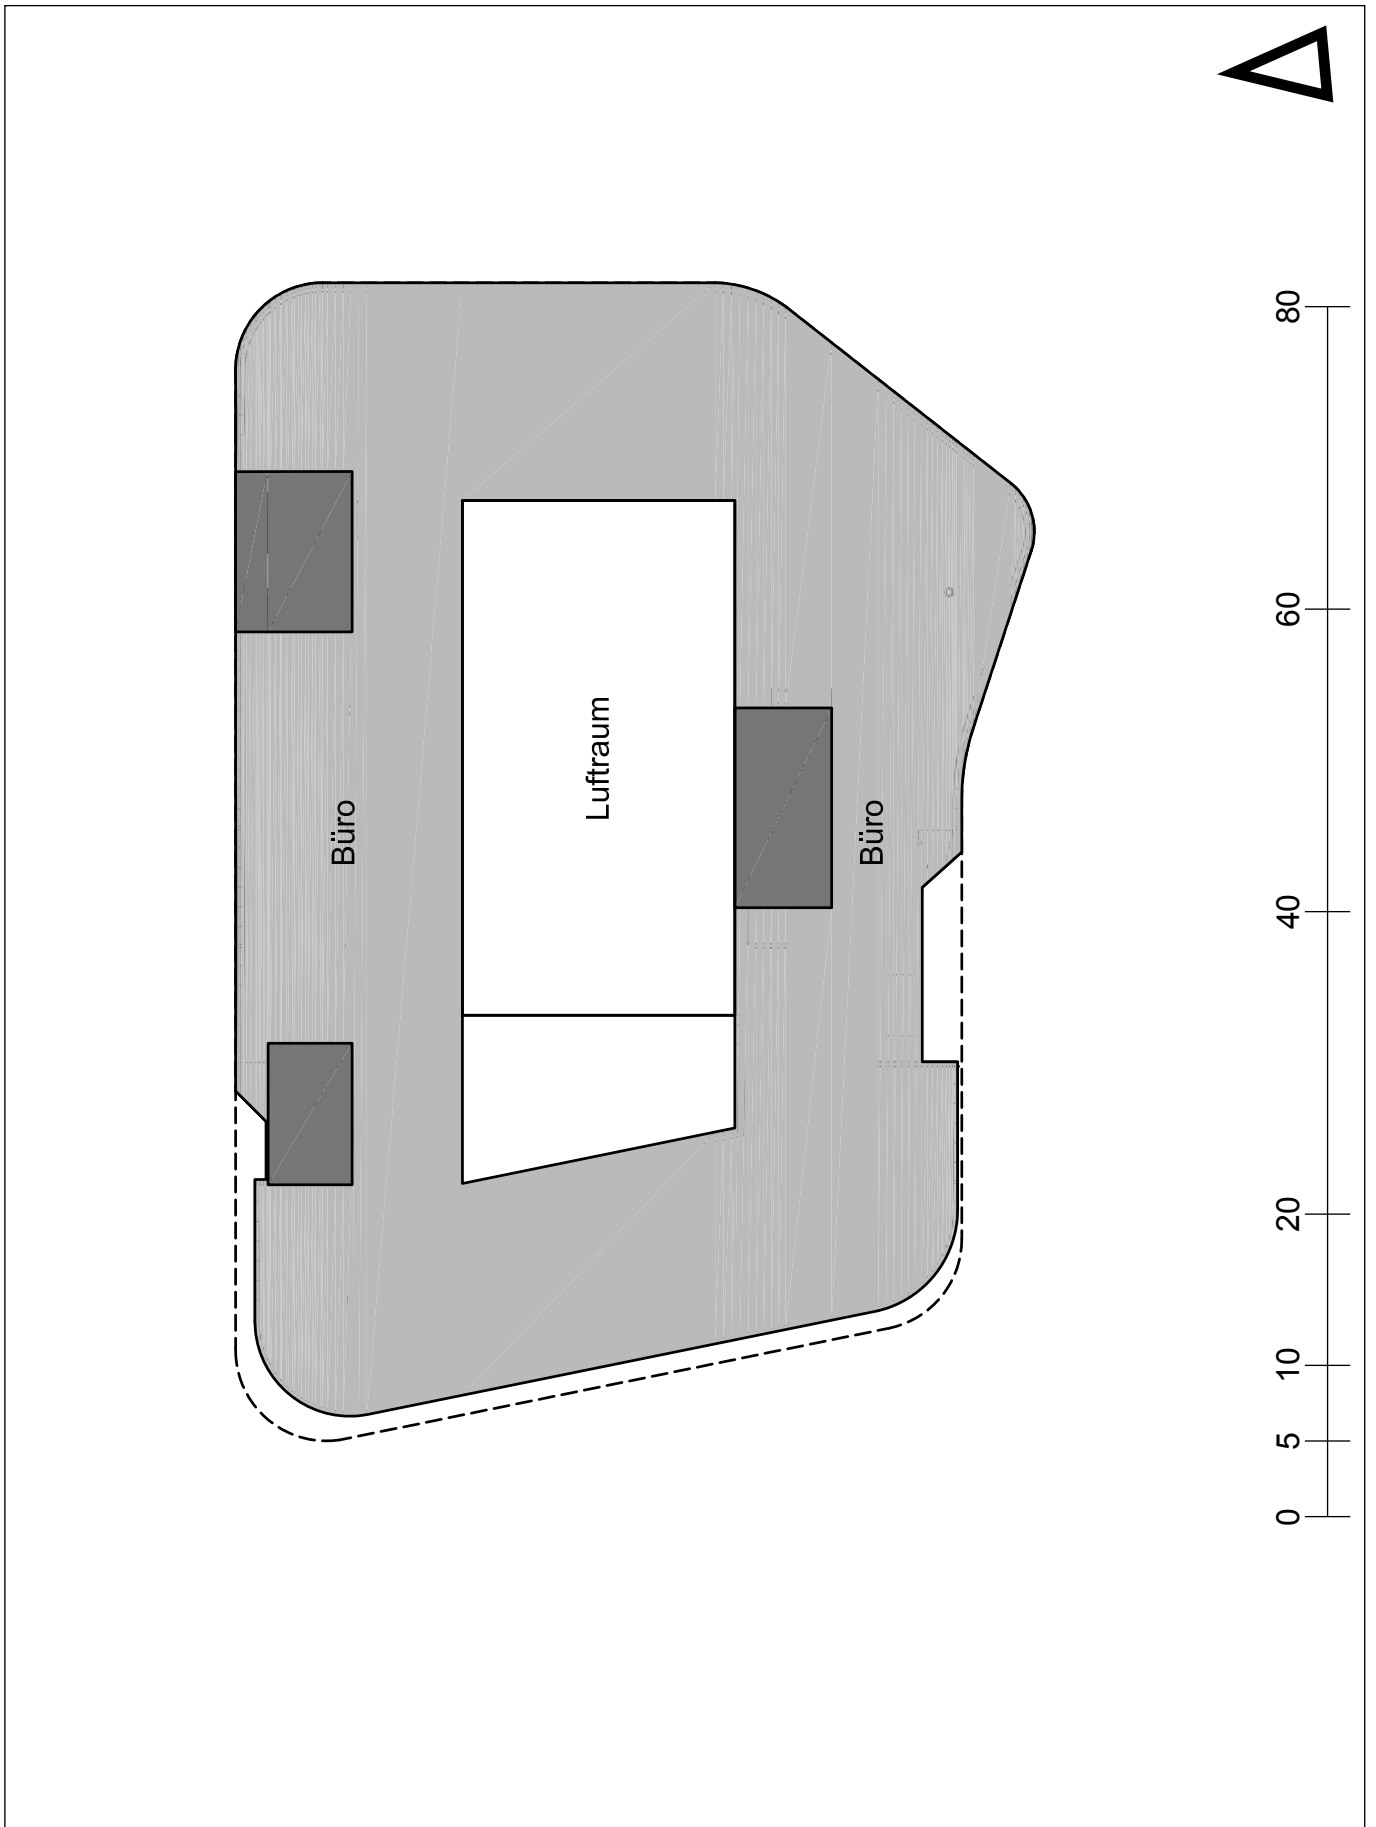

Perspektive Lange Straße

Perspektive Hintern Brüdern

Perspektive Schützenstraße

Aufbauten sind einzuhausen

Schnitt längs

Schnitt längs

Aufbauten sind einzuhausen

Schnitt quer

Aufbauten sind einzuhausen

Nordansicht - Ansicht Lange Straße

Südansicht - Ansicht Hintern Brüdern

Aufbauten sind einzuhausen

+ 24,35 = 96,40 ü.NN

Ostansicht

+ 24,35 = 96,40 ü.NN

Westansicht - Ansicht Gördelinger Straße