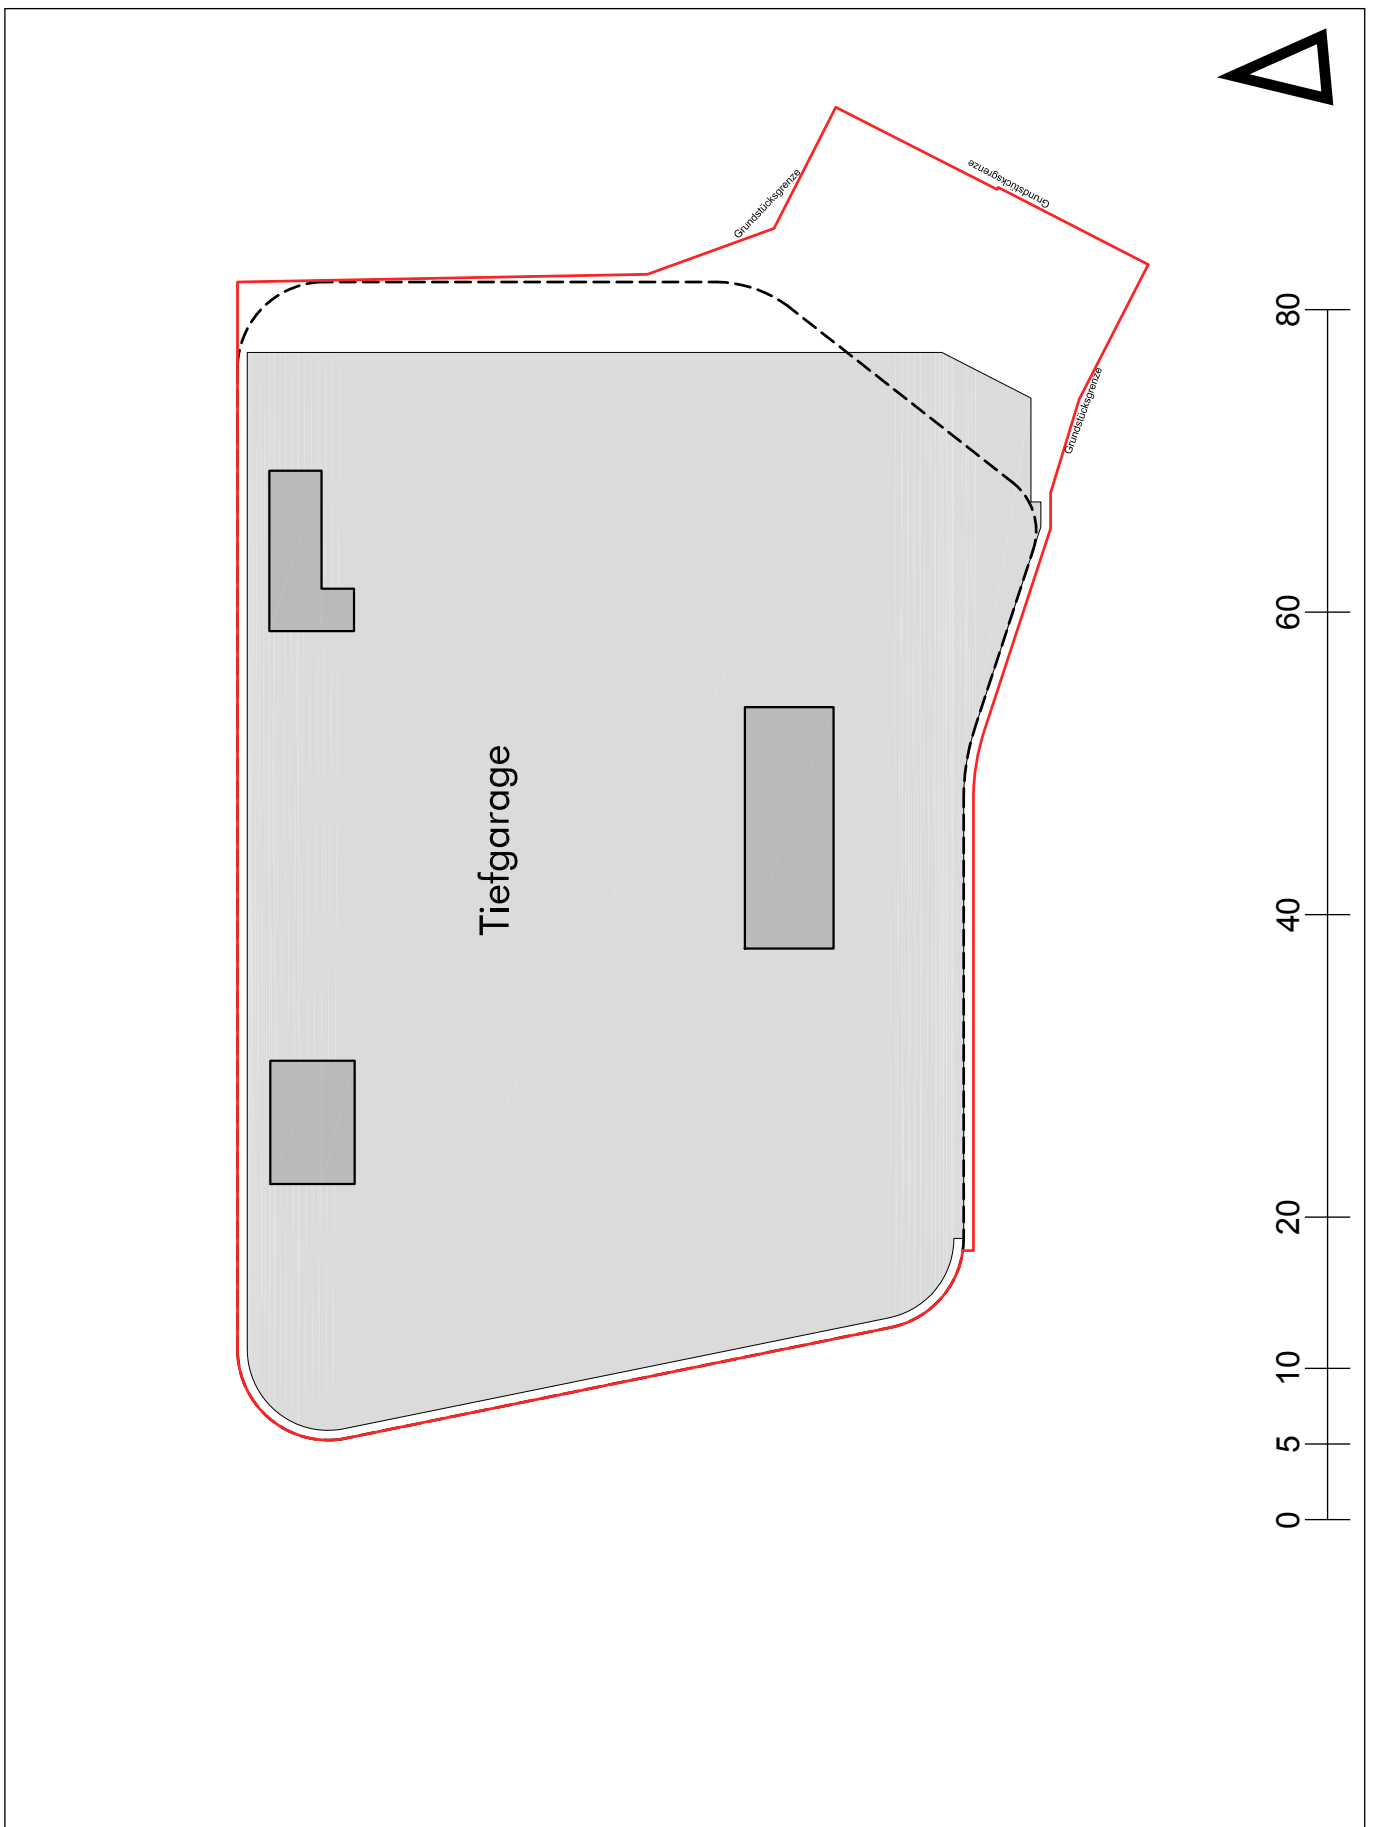

Perspektive Lange Straße

Perspektive Hintern Brüdern

Perspektive Schützenstraße

Aufbauten sind einzuhausen

Schnitt längs

Schnitt längs

Aufbauten sind einzuhausen

Schnitt quer

Aufbauten sind einzuhausen

Nordansicht - Ansicht Lange Straße

Südansicht - Ansicht Hintern Brüdern

Aufbauten sind einzuhausen

+ 24,35 = 96,40 ü.NN

Ostansicht

+ 24,35 = 96,40 ü.NN

Westansicht - Ansicht Gördelinger Straße