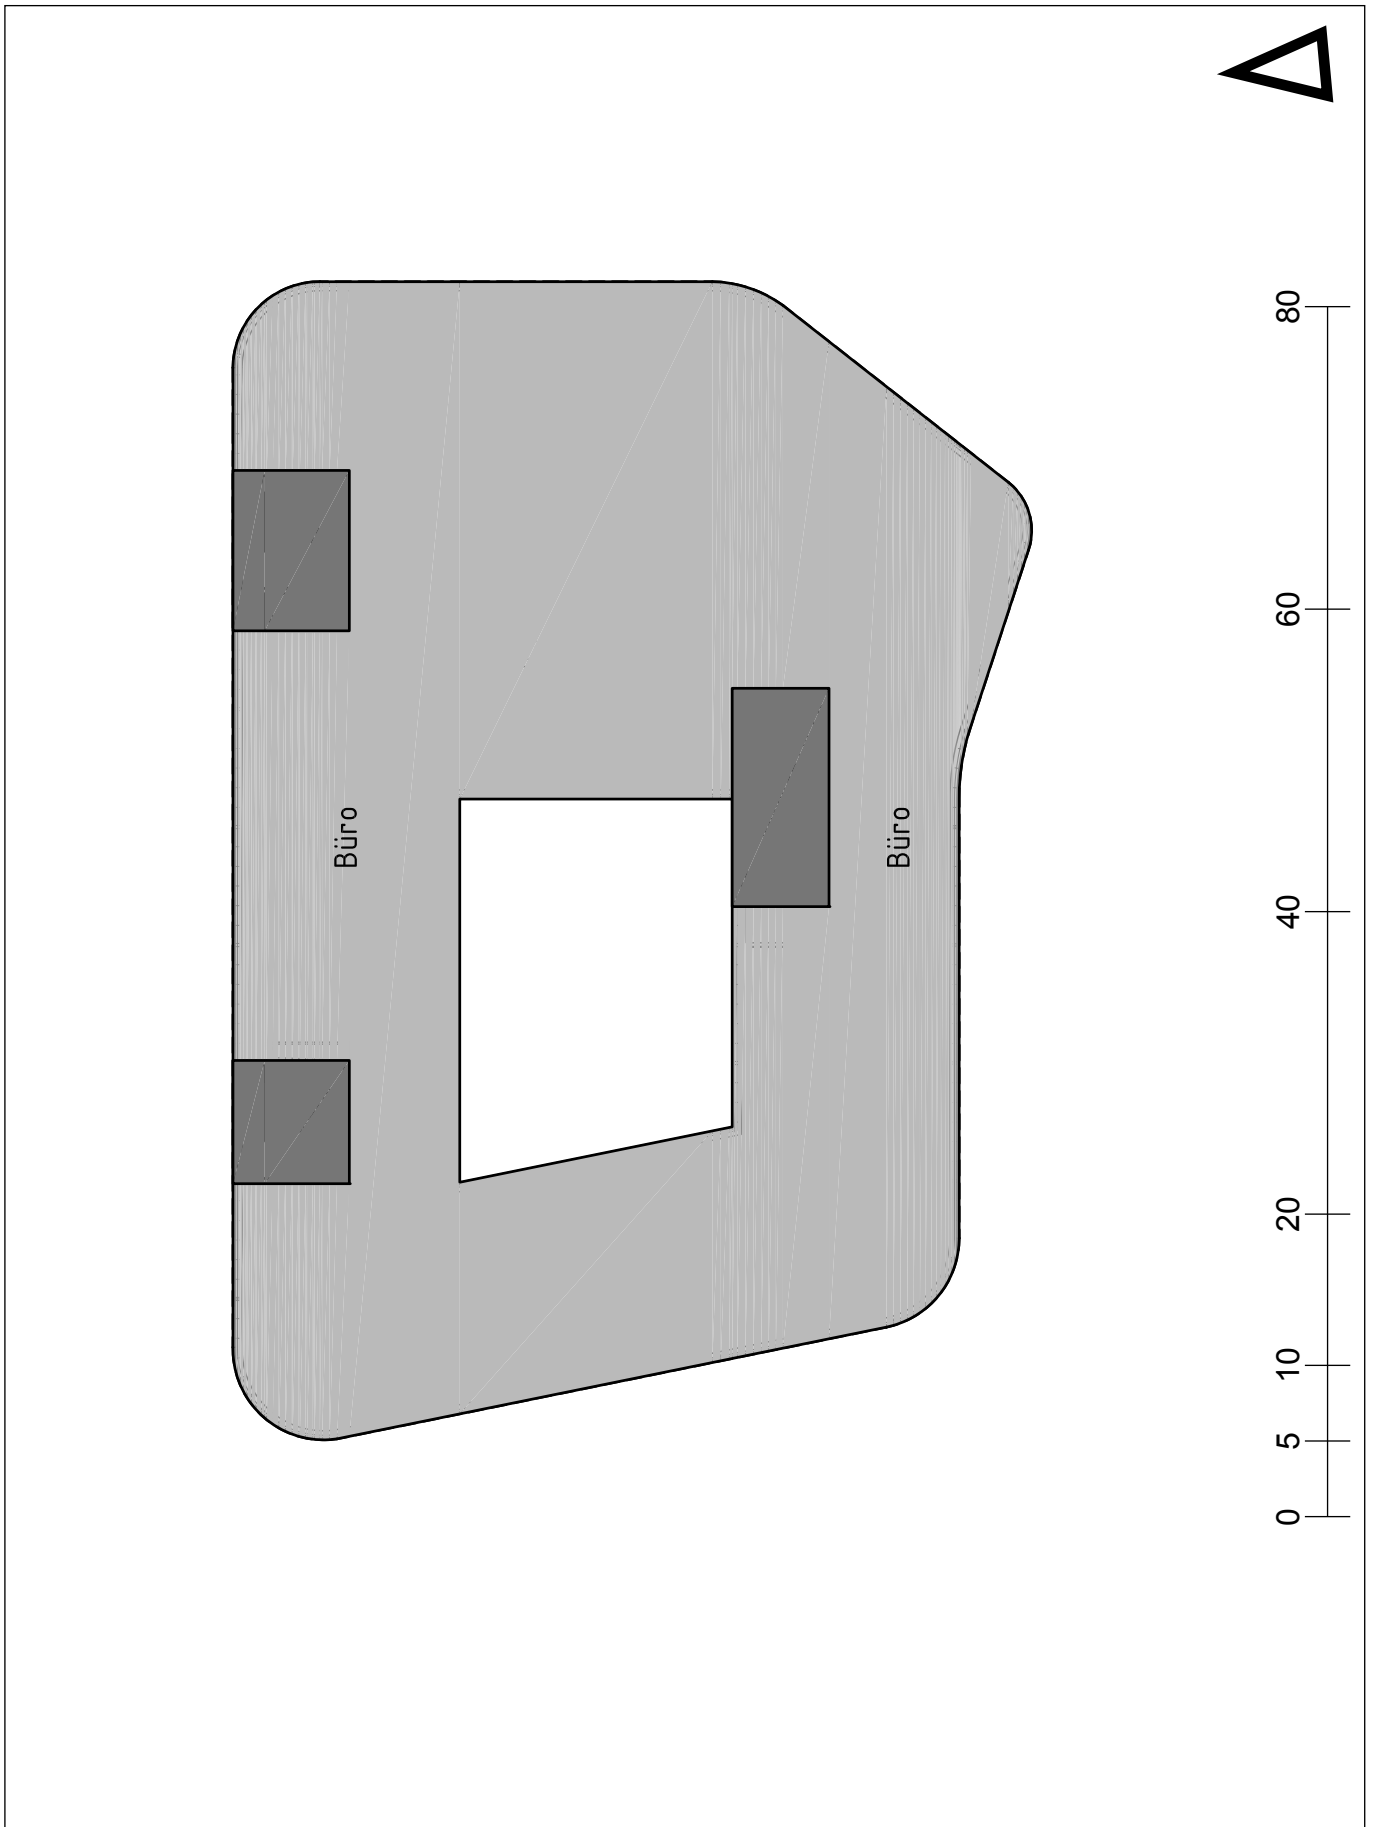

Perspektive Lange Straße

Perspektive Hintern Brüdern

Perspektive Schützenstraße

Aufbauten sind einzuhausen

Schnitt längs

Schnitt längs

Aufbauten sind einzuhausen

Schnitt quer

Aufbauten sind einzuhausen

Nordansicht - Ansicht Lange Straße

Südansicht - Ansicht Hintern Brüdern

Aufbauten sind einzuhausen

+ 24,35 = 96,40 ü.NN

Ostansicht

+ 24,35 = 96,40 ü.NN

Westansicht - Ansicht Gördelinger Straße