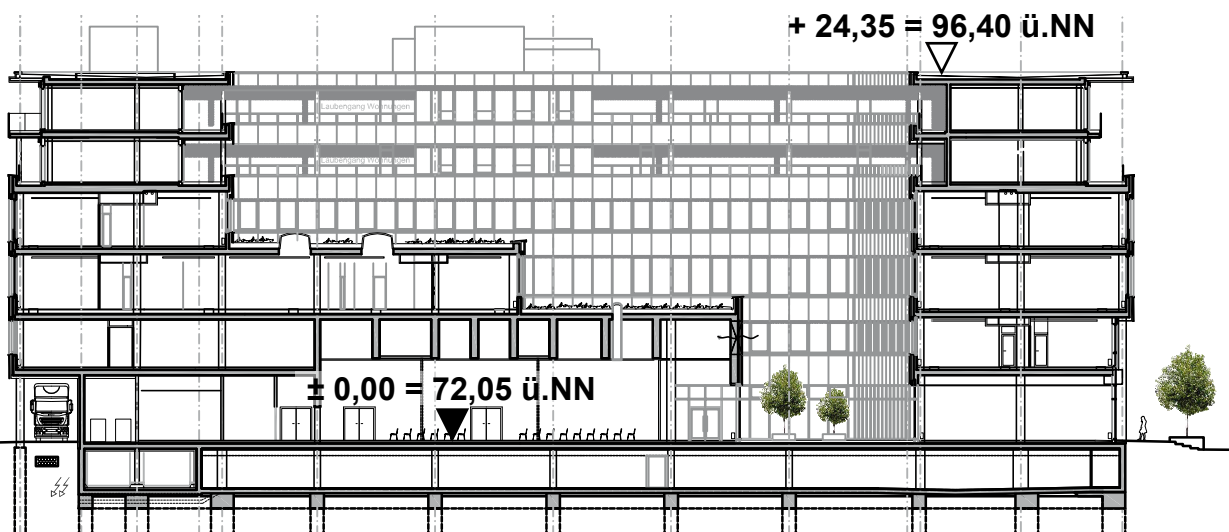

Perspektive Lange Straße

Perspektive Hintern Brüdern

Perspektive Schützenstraße

Aufbauten sind einzuhausen

Schnitt längs

Schnitt längs

Aufbauten sind einzuhausen

Schnitt quer

Aufbauten sind einzuhausen

Nordansicht - Ansicht Lange Straße

Südansicht - Ansicht Hintern Brüdern

Aufbauten sind einzuhausen

+ 24,35 = 96,40 ü.NN

Ostansicht

+ 24,35 = 96,40 ü.NN

Westansicht - Ansicht Gördelinger Straße