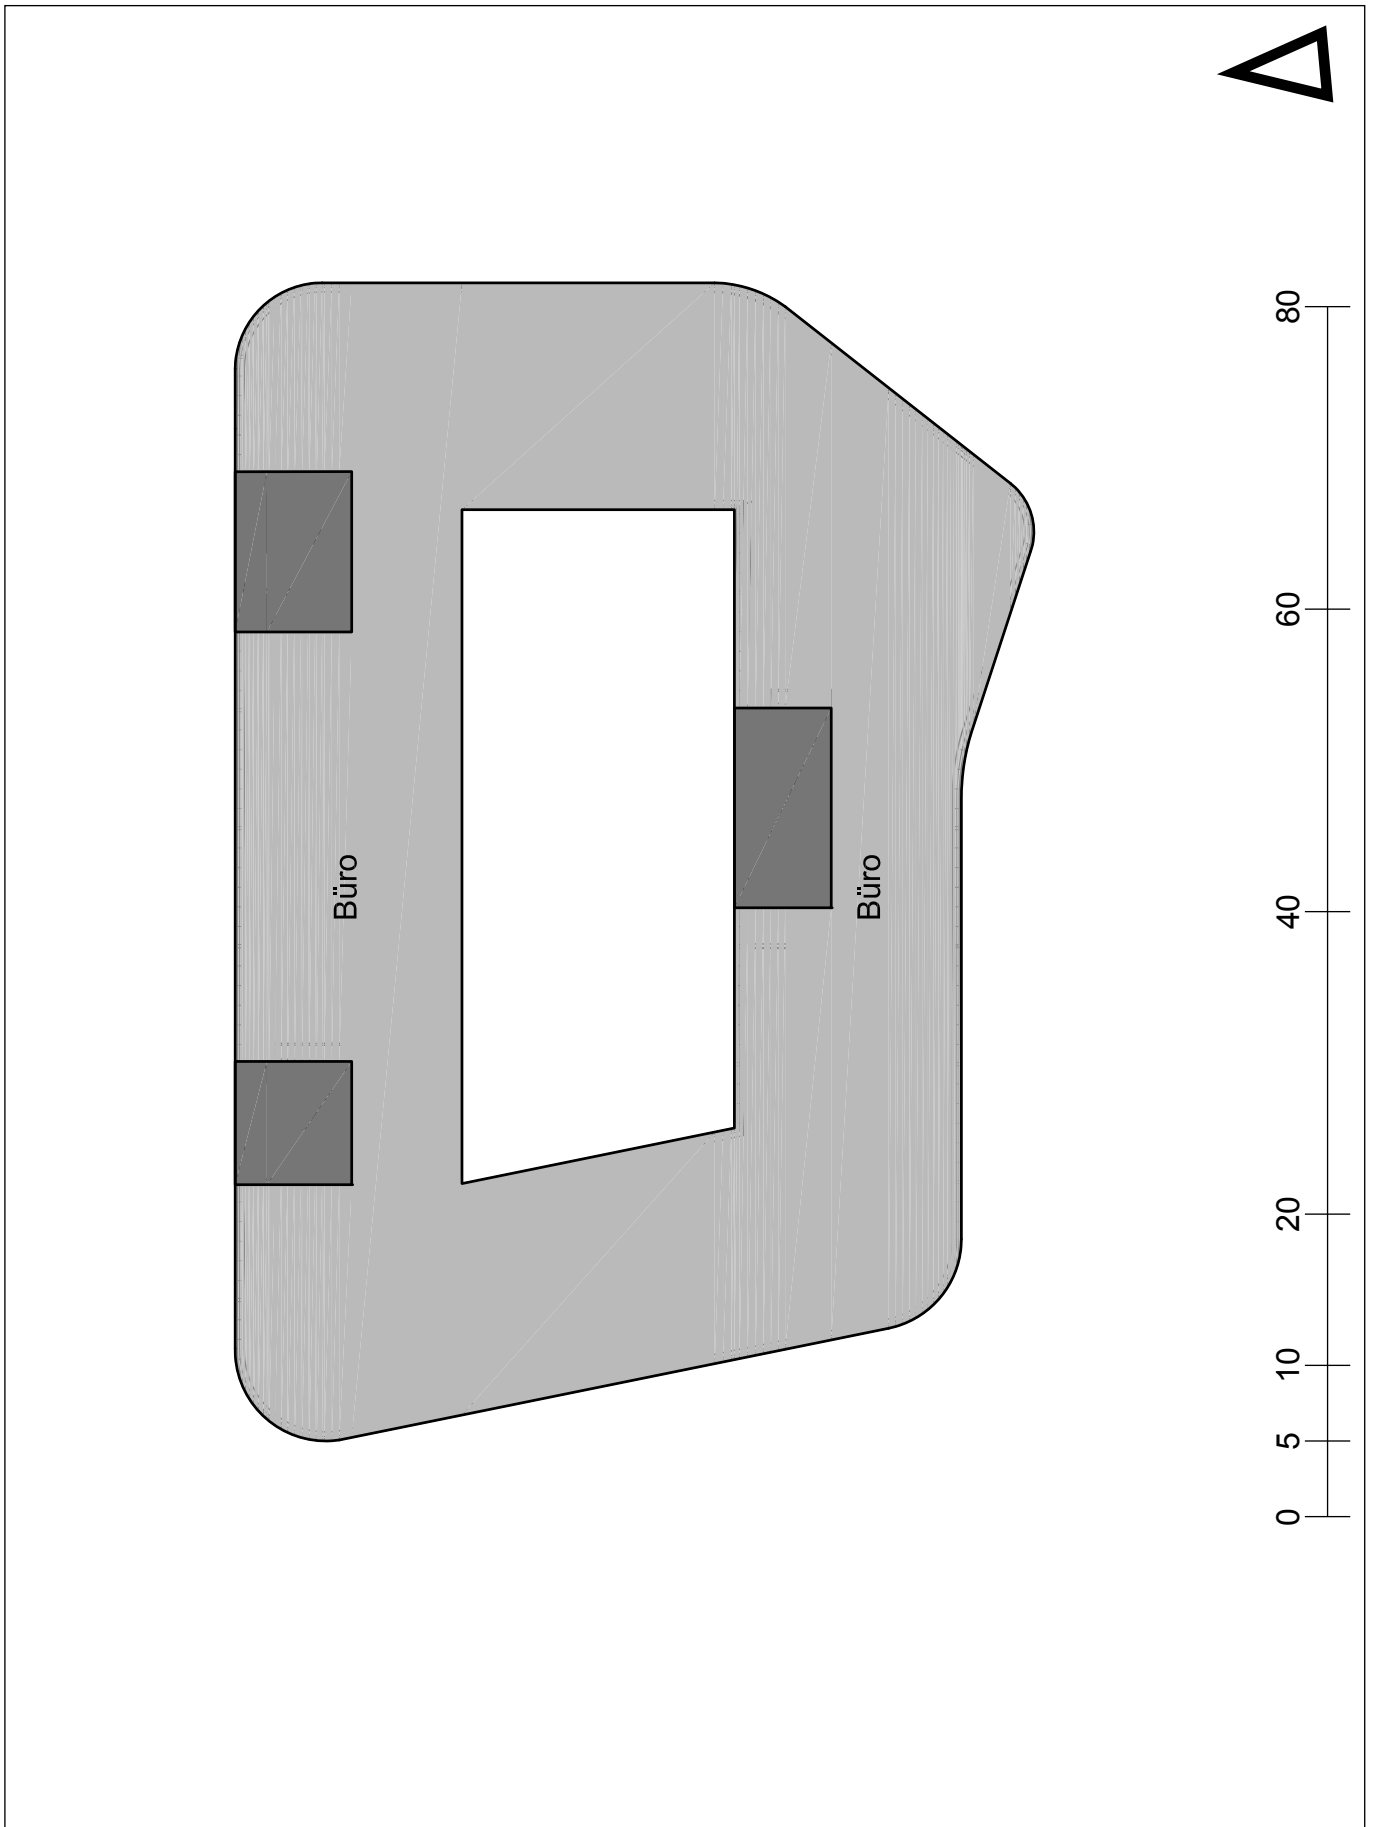

Perspektive Lange Straße

Perspektive Hintern Brüdern

Perspektive Schützenstraße

Aufbauten sind einzuhausen

Schnitt längs

Schnitt längs

Aufbauten sind einzuhausen

Schnitt quer

Aufbauten sind einzuhausen

Nordansicht - Ansicht Lange Straße

Südansicht - Ansicht Hintern Brüdern

Aufbauten sind einzuhausen

+ 24,35 = 96,40 ü.NN

Ostansicht

+ 24,35 = 96,40 ü.NN

Westansicht - Ansicht Gördelinger Straße