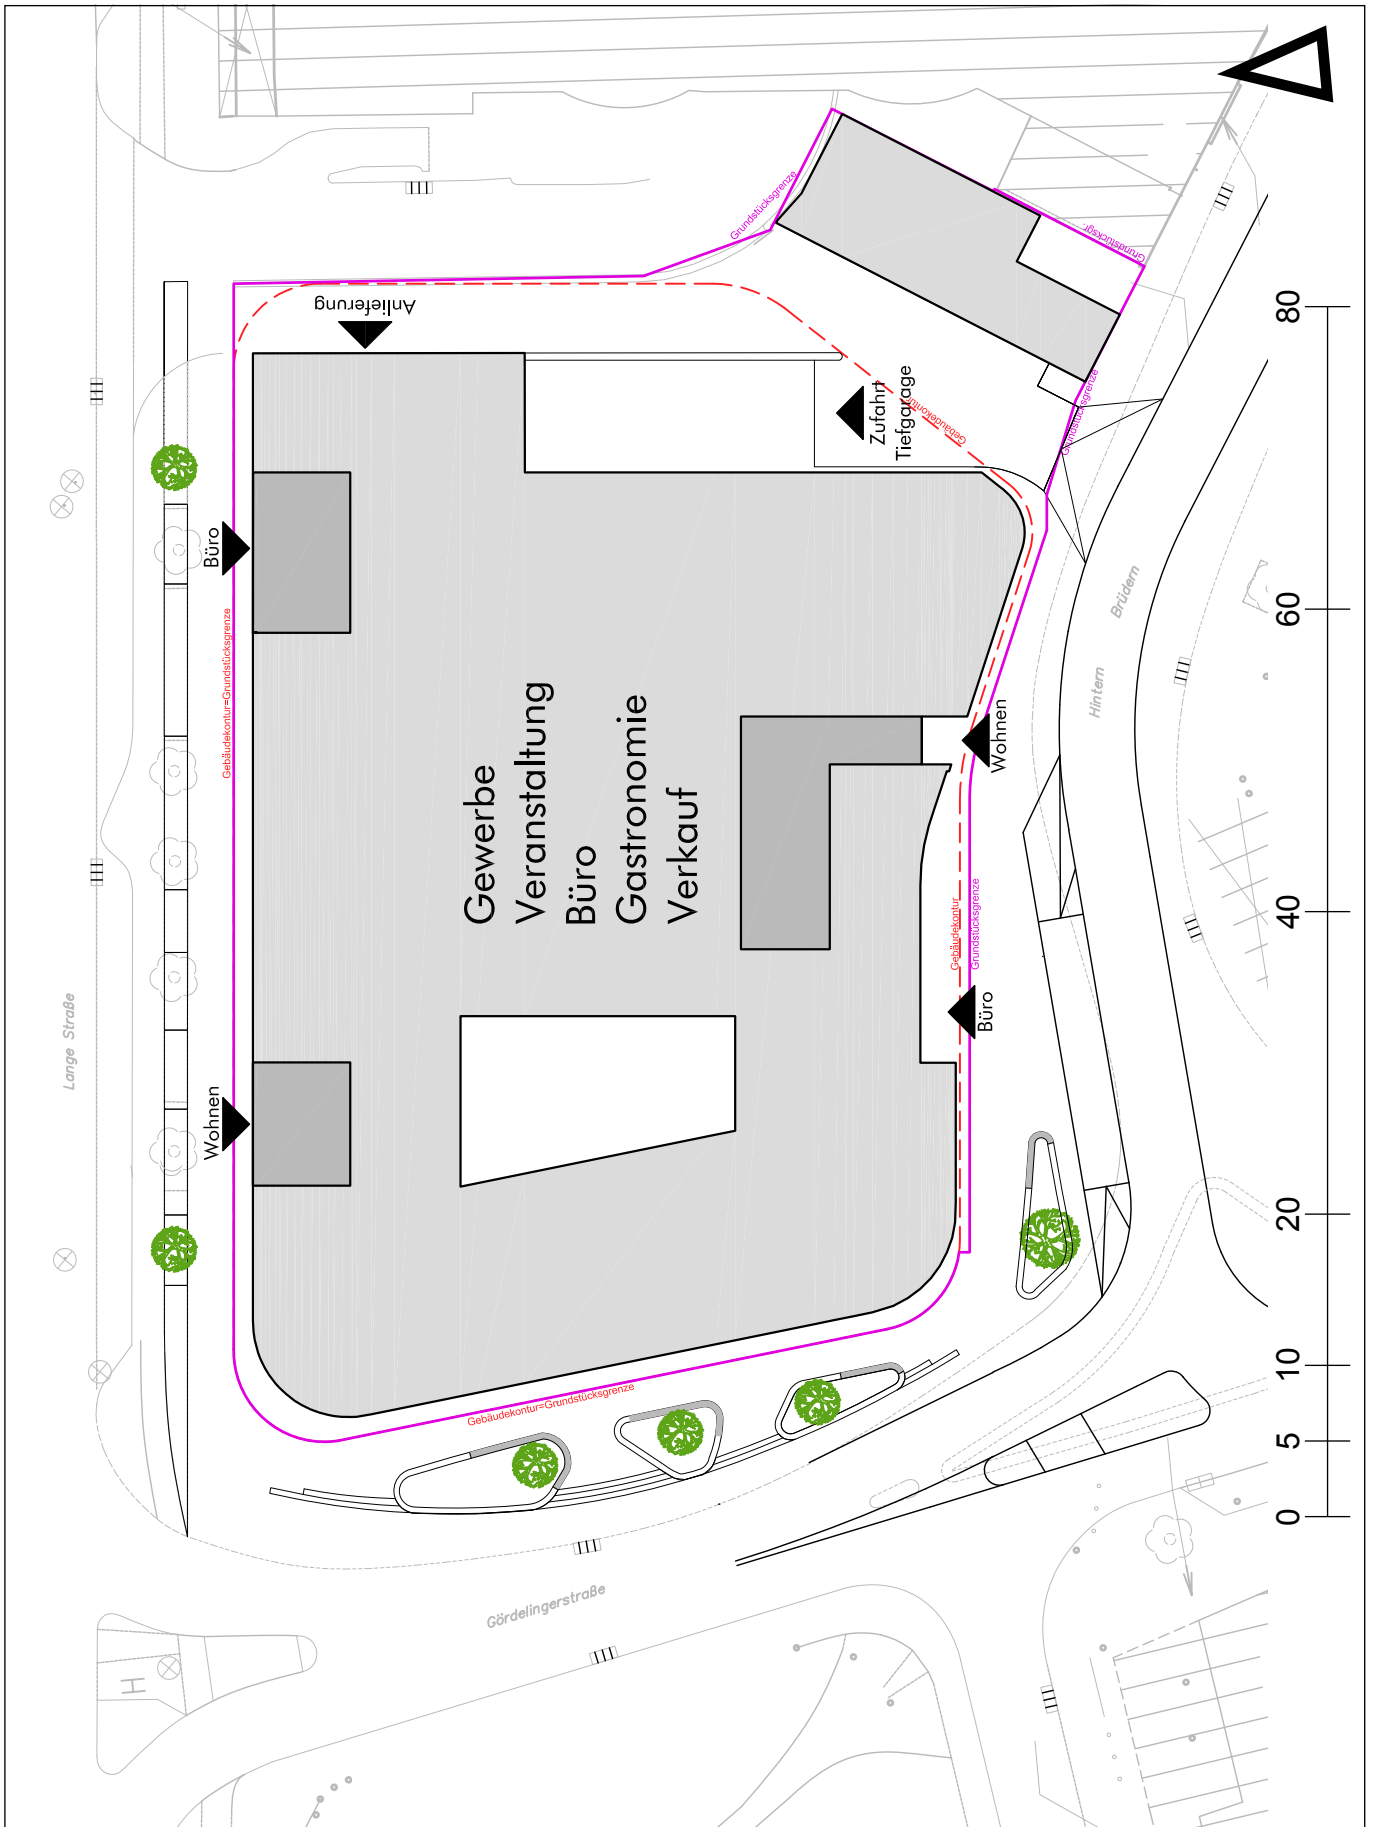

Perspektive Lange Straße

Perspektive Hintern Brüdern

Perspektive Schützenstraße

Aufbauten sind einzuhausen

Schnitt längs

Schnitt längs

Aufbauten sind einzuhausen

Schnitt quer

Aufbauten sind einzuhausen

Nordansicht - Ansicht Lange Straße

Südansicht - Ansicht Hintern Brüdern

Aufbauten sind einzuhausen

+ 24,35 = 96,40 ü.NN

Ostansicht

+ 24,35 = 96,40 ü.NN

Westansicht - Ansicht Gördelinger Straße