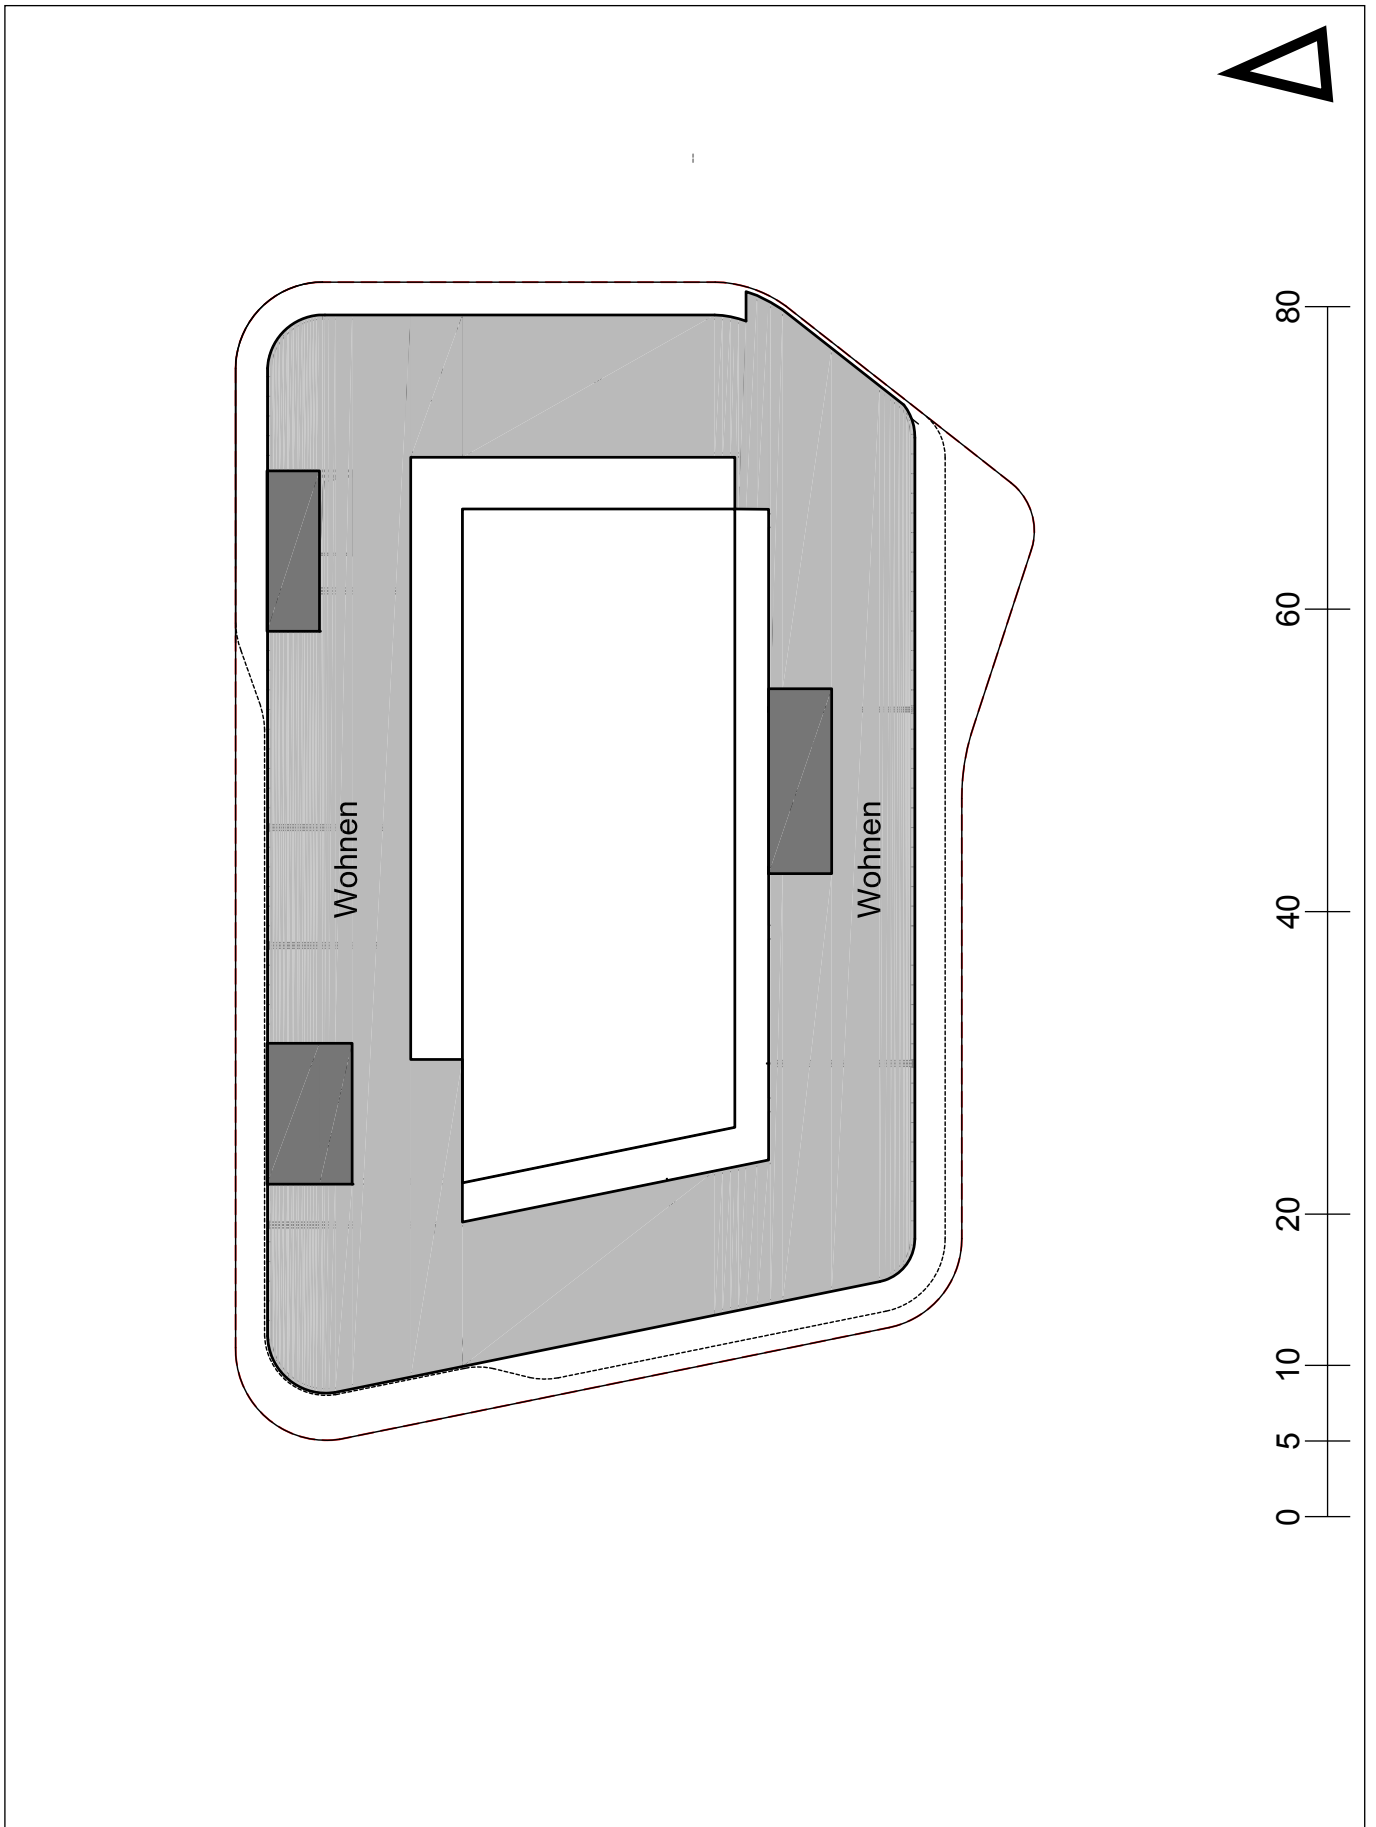

Perspektive Lange Straße

Perspektive Hintern Brüdern

Perspektive Schützenstraße

Aufbauten sind einzuhausen

Schnitt längs

Schnitt längs

Aufbauten sind einzuhausen

Schnitt quer

Aufbauten sind einzuhausen

Nordansicht - Ansicht Lange Straße

Südansicht - Ansicht Hintern Brüdern

Aufbauten sind einzuhausen

+ 24,35 = 96,40 ü.NN

Ostansicht

+ 24,35 = 96,40 ü.NN

Westansicht - Ansicht Gördelinger Straße