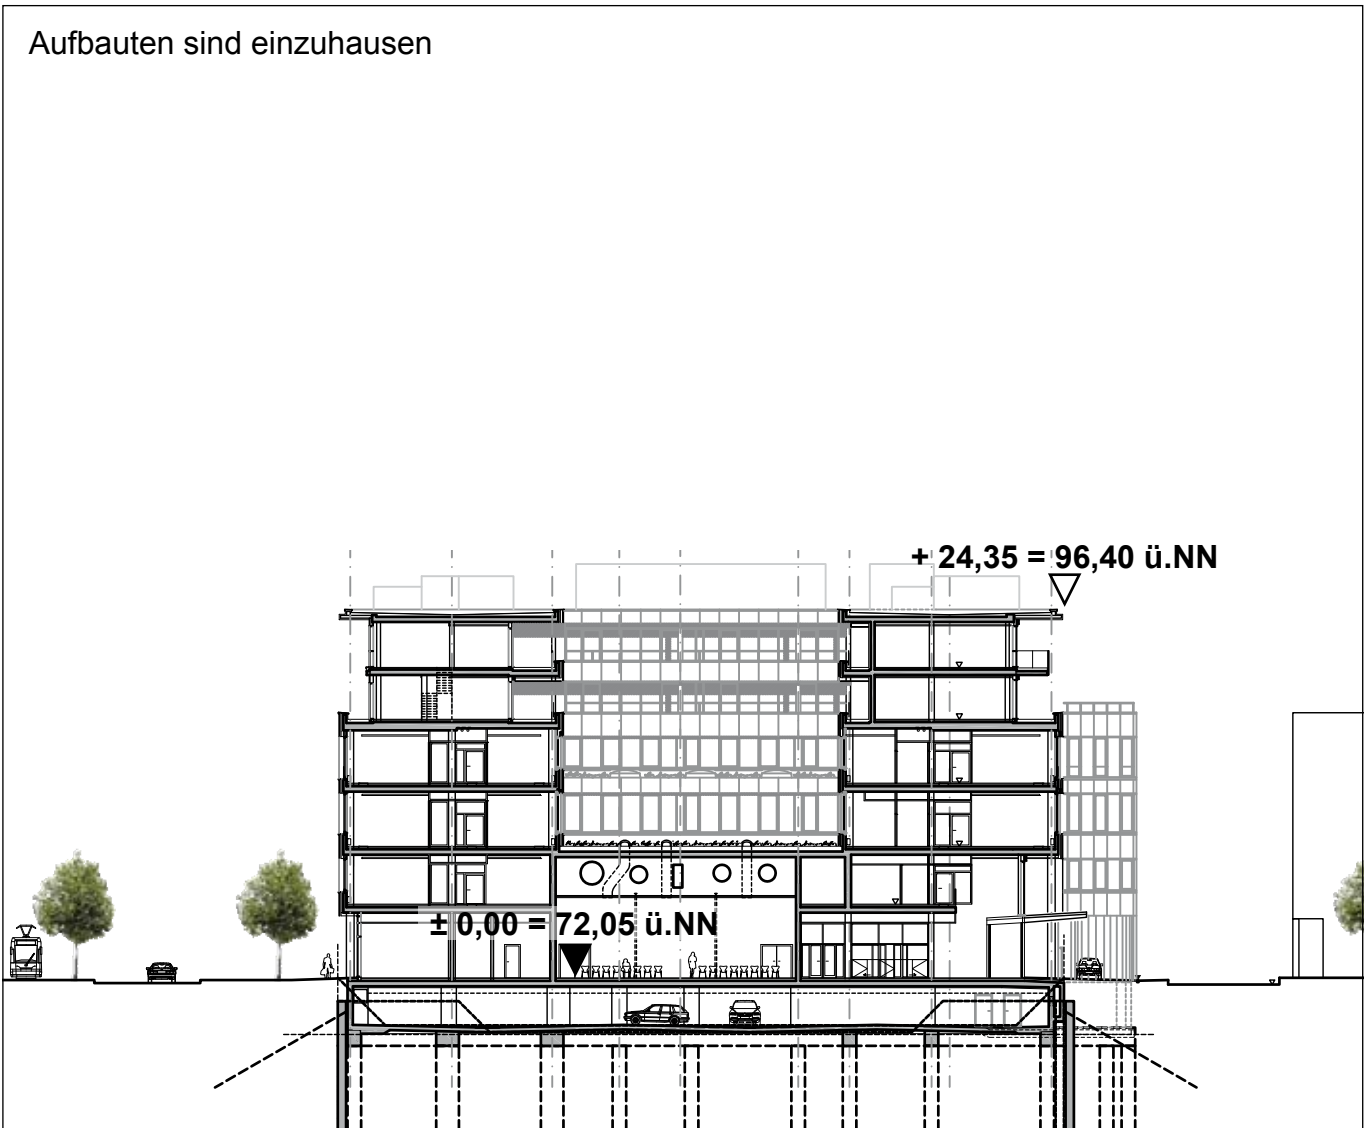

Perspektive Lange Straße

Perspektive Hintern Brüdern

Perspektive Schützenstraße

Aufbauten sind einzuhausen

Schnitt längs

Schnitt längs

Aufbauten sind einzuhausen

Schnitt quer

Aufbauten sind einzuhausen

Nordansicht - Ansicht Lange Straße

Südansicht - Ansicht Hintern Brüdern

Aufbauten sind einzuhausen

+ 24,35 = 96,40 ü.NN

Ostansicht

+ 24,35 = 96,40 ü.NN

Westansicht - Ansicht Gördelinger Straße