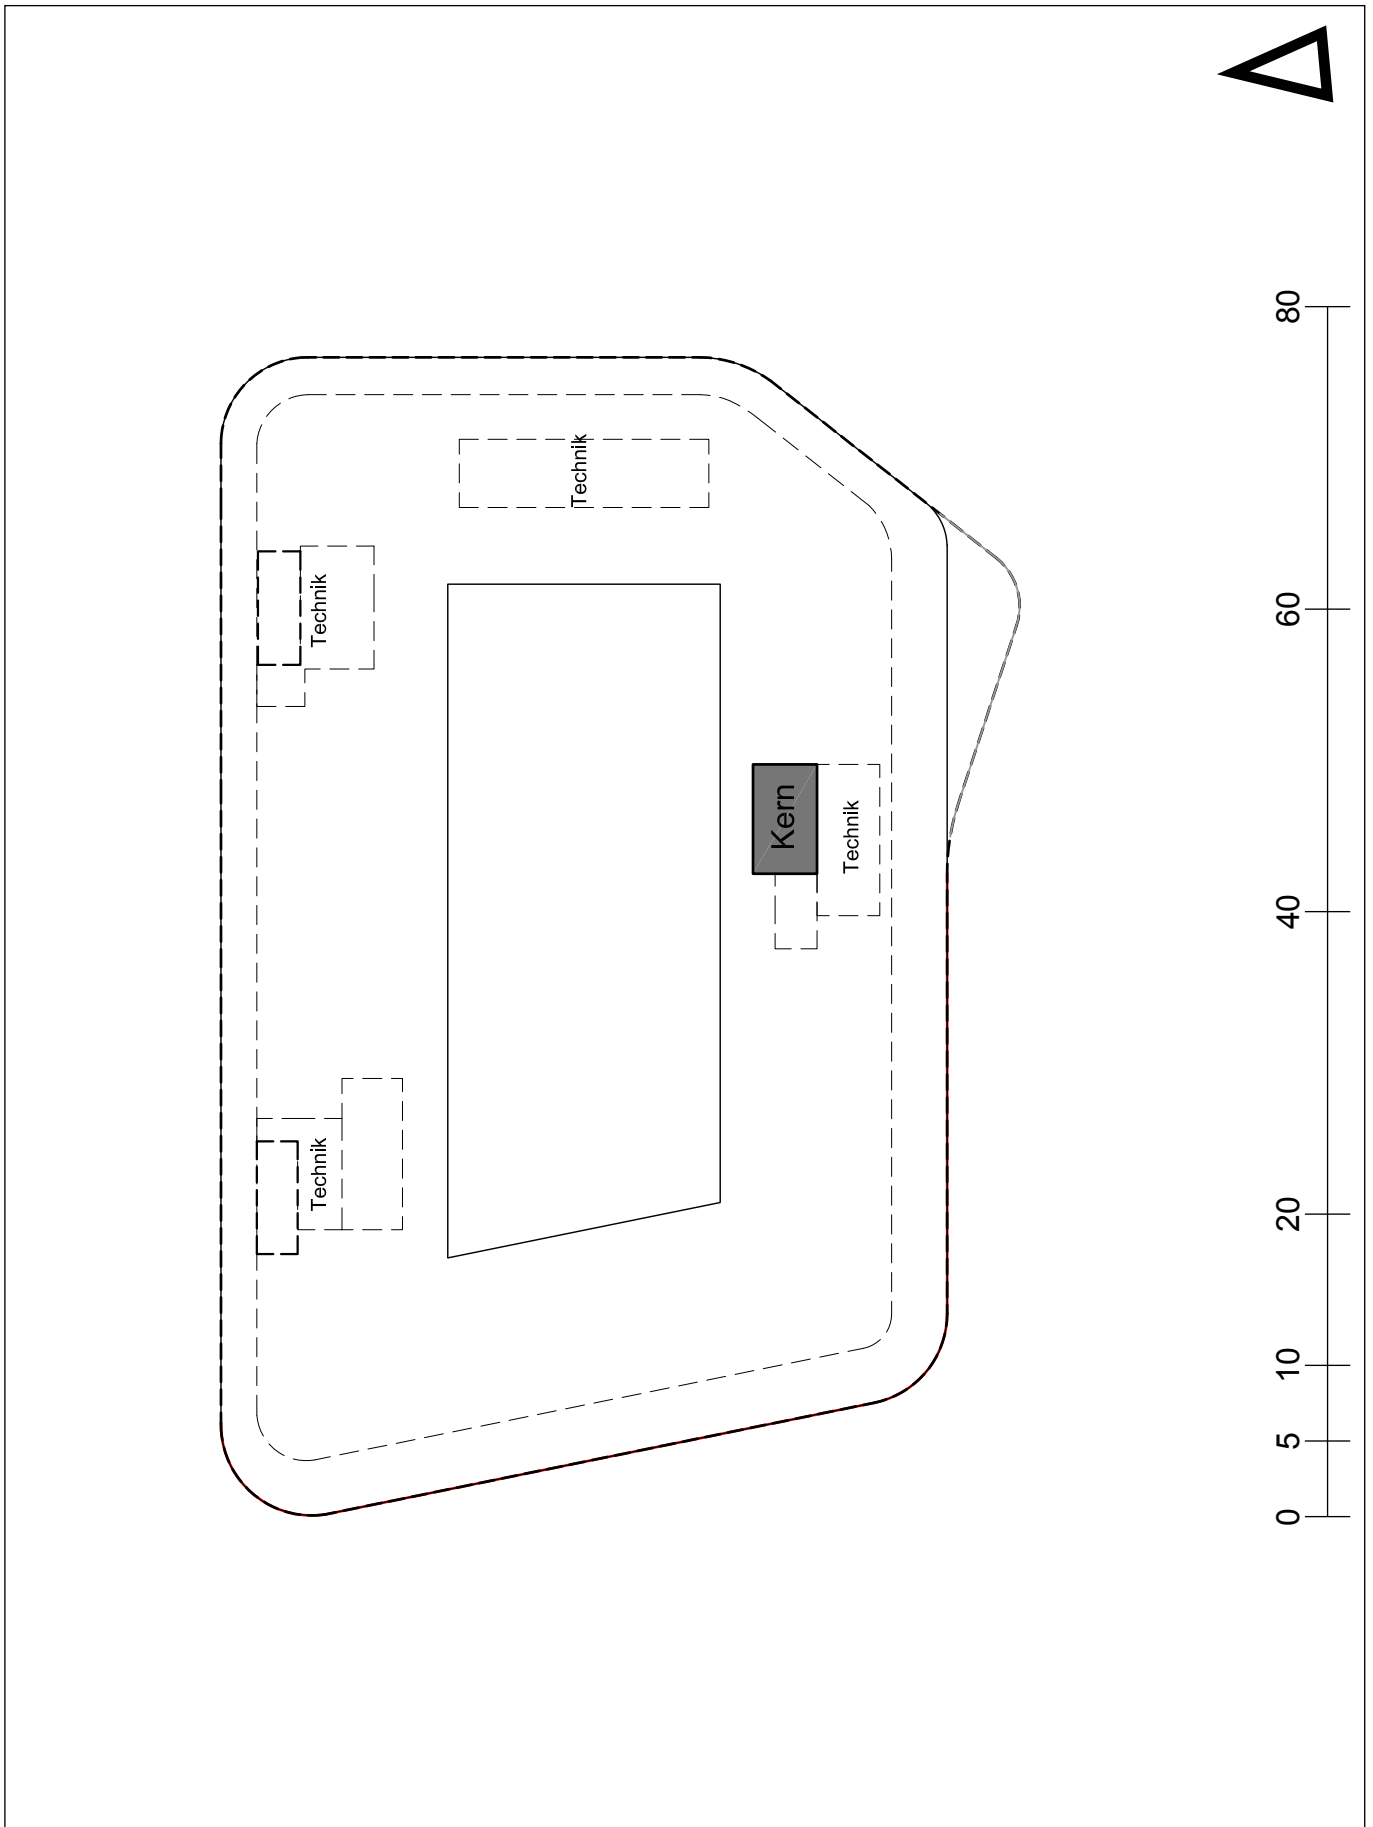

Perspektive Lange Straße

Perspektive Hintern Brüdern

Perspektive Schützenstraße

Aufbauten sind einzuhausen

Schnitt längs

Schnitt längs

Aufbauten sind einzuhausen

Schnitt quer

Aufbauten sind einzuhausen

Nordansicht - Ansicht Lange Straße

Südansicht - Ansicht Hintern Brüdern

Aufbauten sind einzuhausen

+ 24,35 = 96,40 ü.NN

Ostansicht

+ 24,35 = 96,40 ü.NN

Westansicht - Ansicht Gördelinger Straße