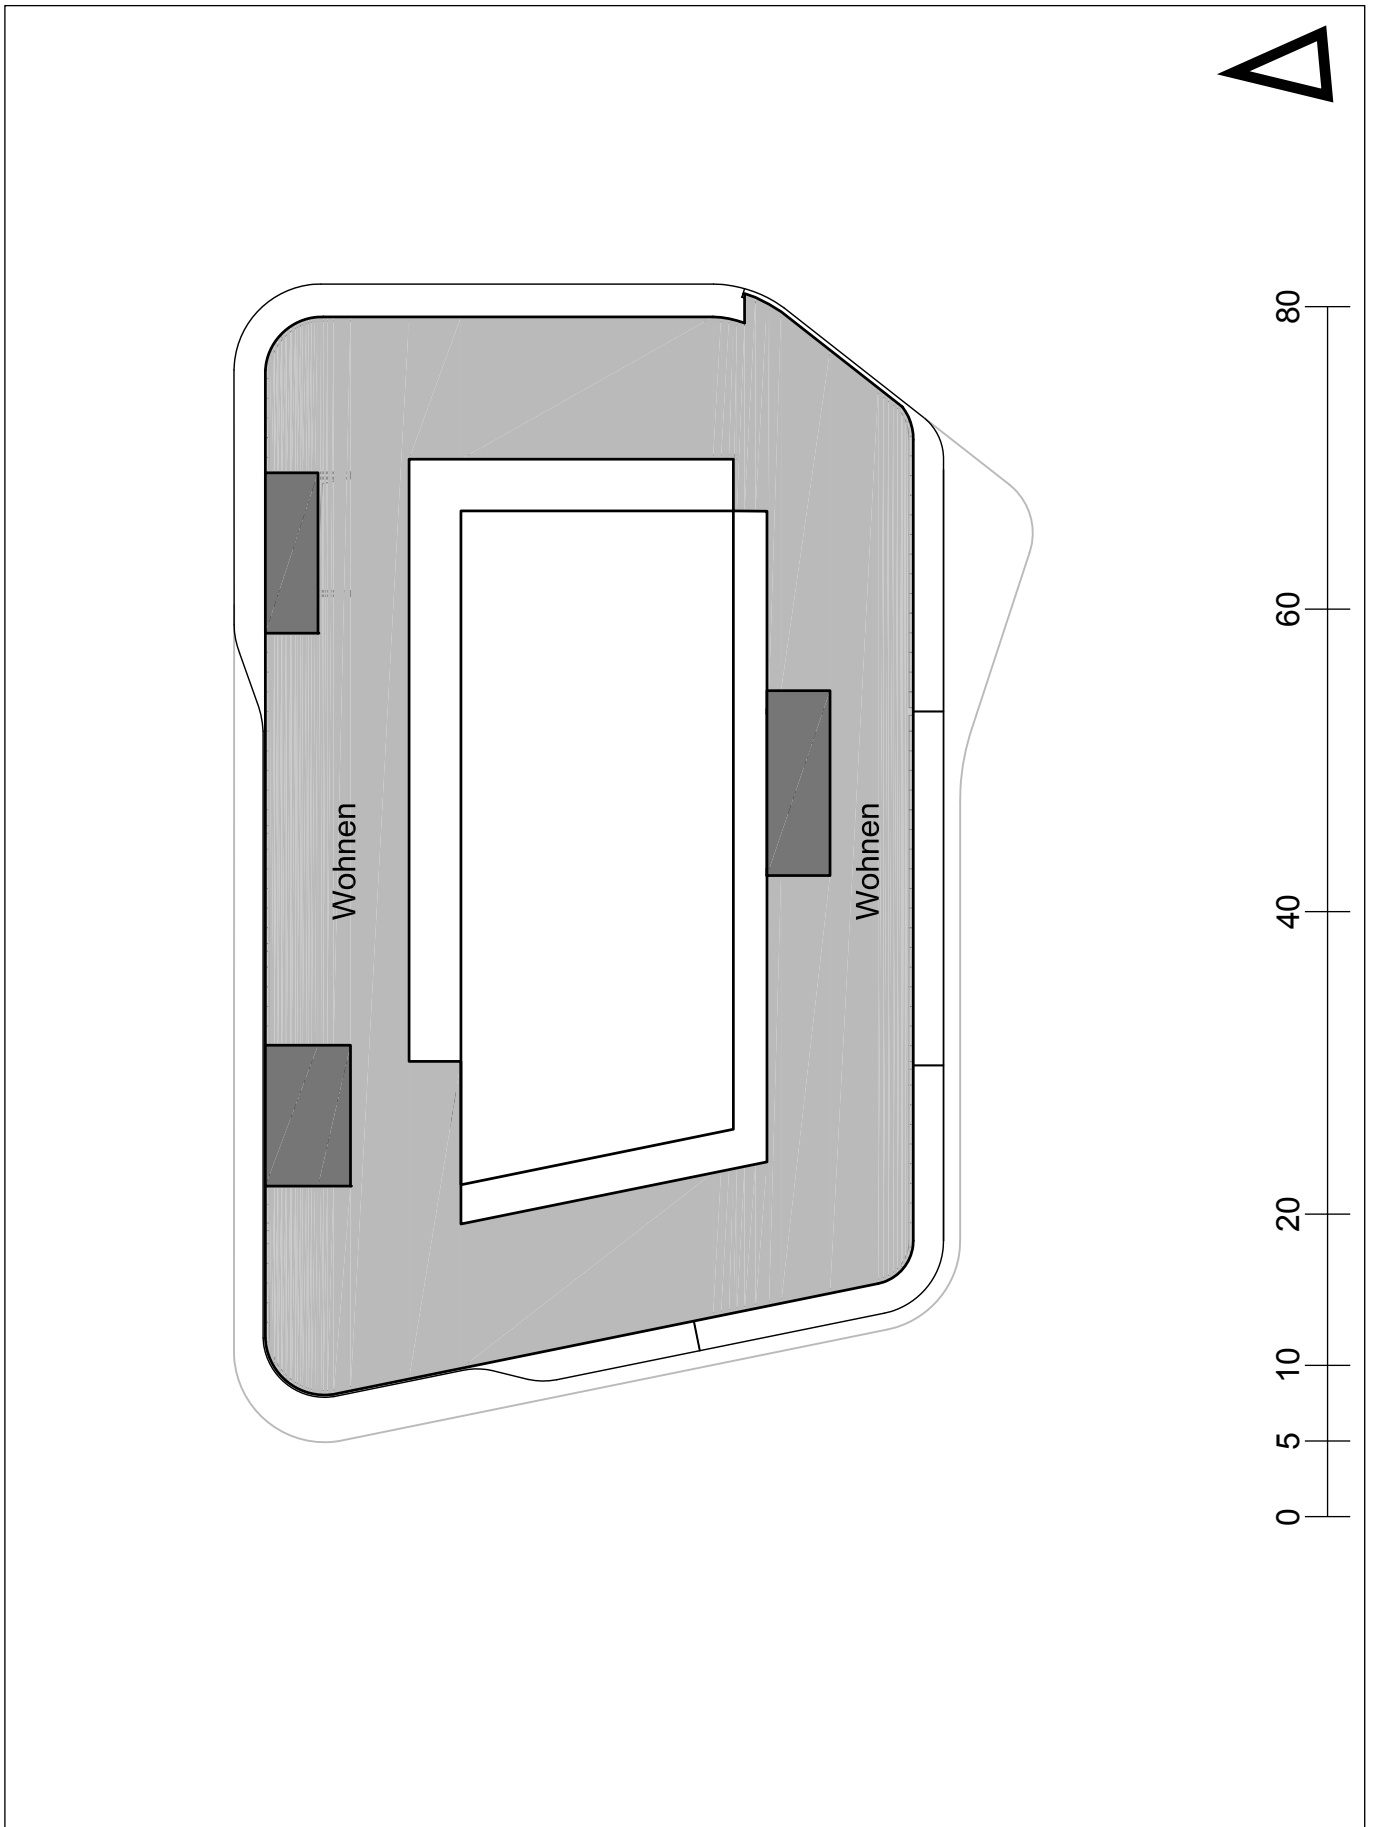

Perspektive Lange Straße

Perspektive Hintern Brüdern

Perspektive Schützenstraße

Aufbauten sind einzuhausen

Schnitt längs

Schnitt längs

Aufbauten sind einzuhausen

Schnitt quer

Aufbauten sind einzuhausen

Nordansicht - Ansicht Lange Straße

Südansicht - Ansicht Hintern Brüdern

Aufbauten sind einzuhausen

+ 24,35 = 96,40 ü.NN

Ostansicht

+ 24,35 = 96,40 ü.NN

Westansicht - Ansicht Gördelinger Straße