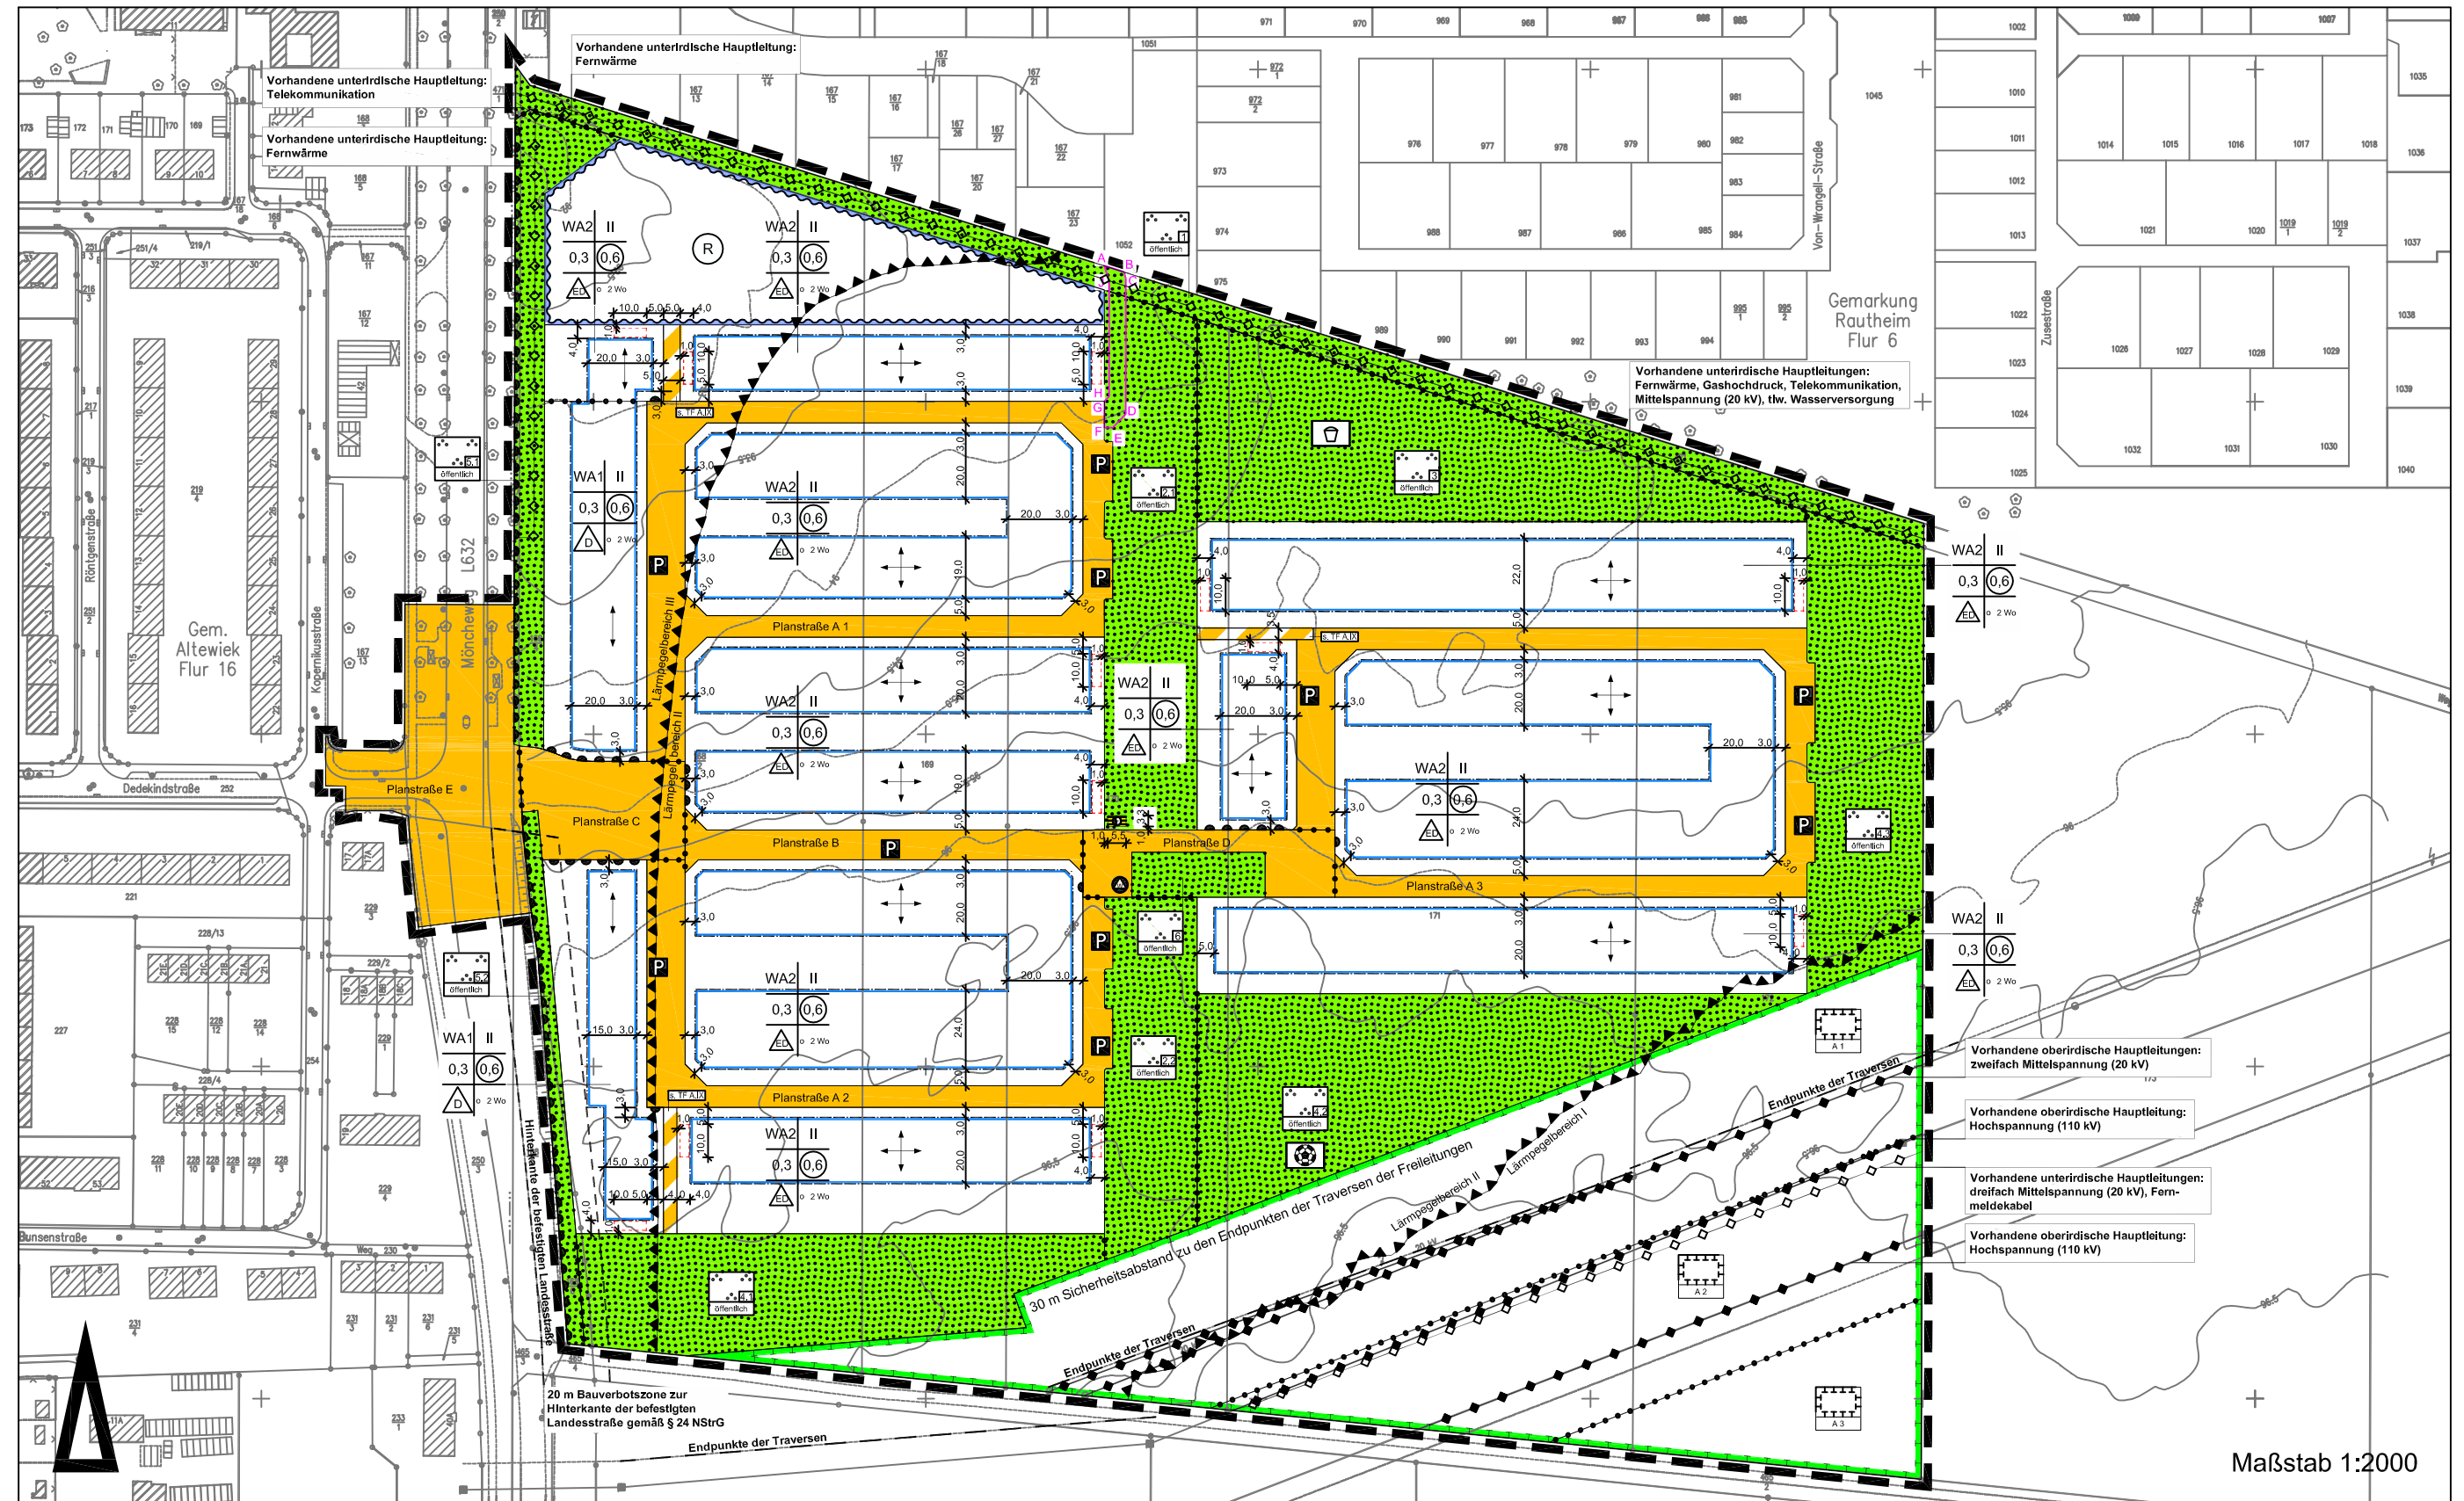

Bebauungsplan mit Gestaltungsvorschrift
Roselies-Süd
Zeichnerische Festsetzungen

RA 27

Maßstab 1:2000