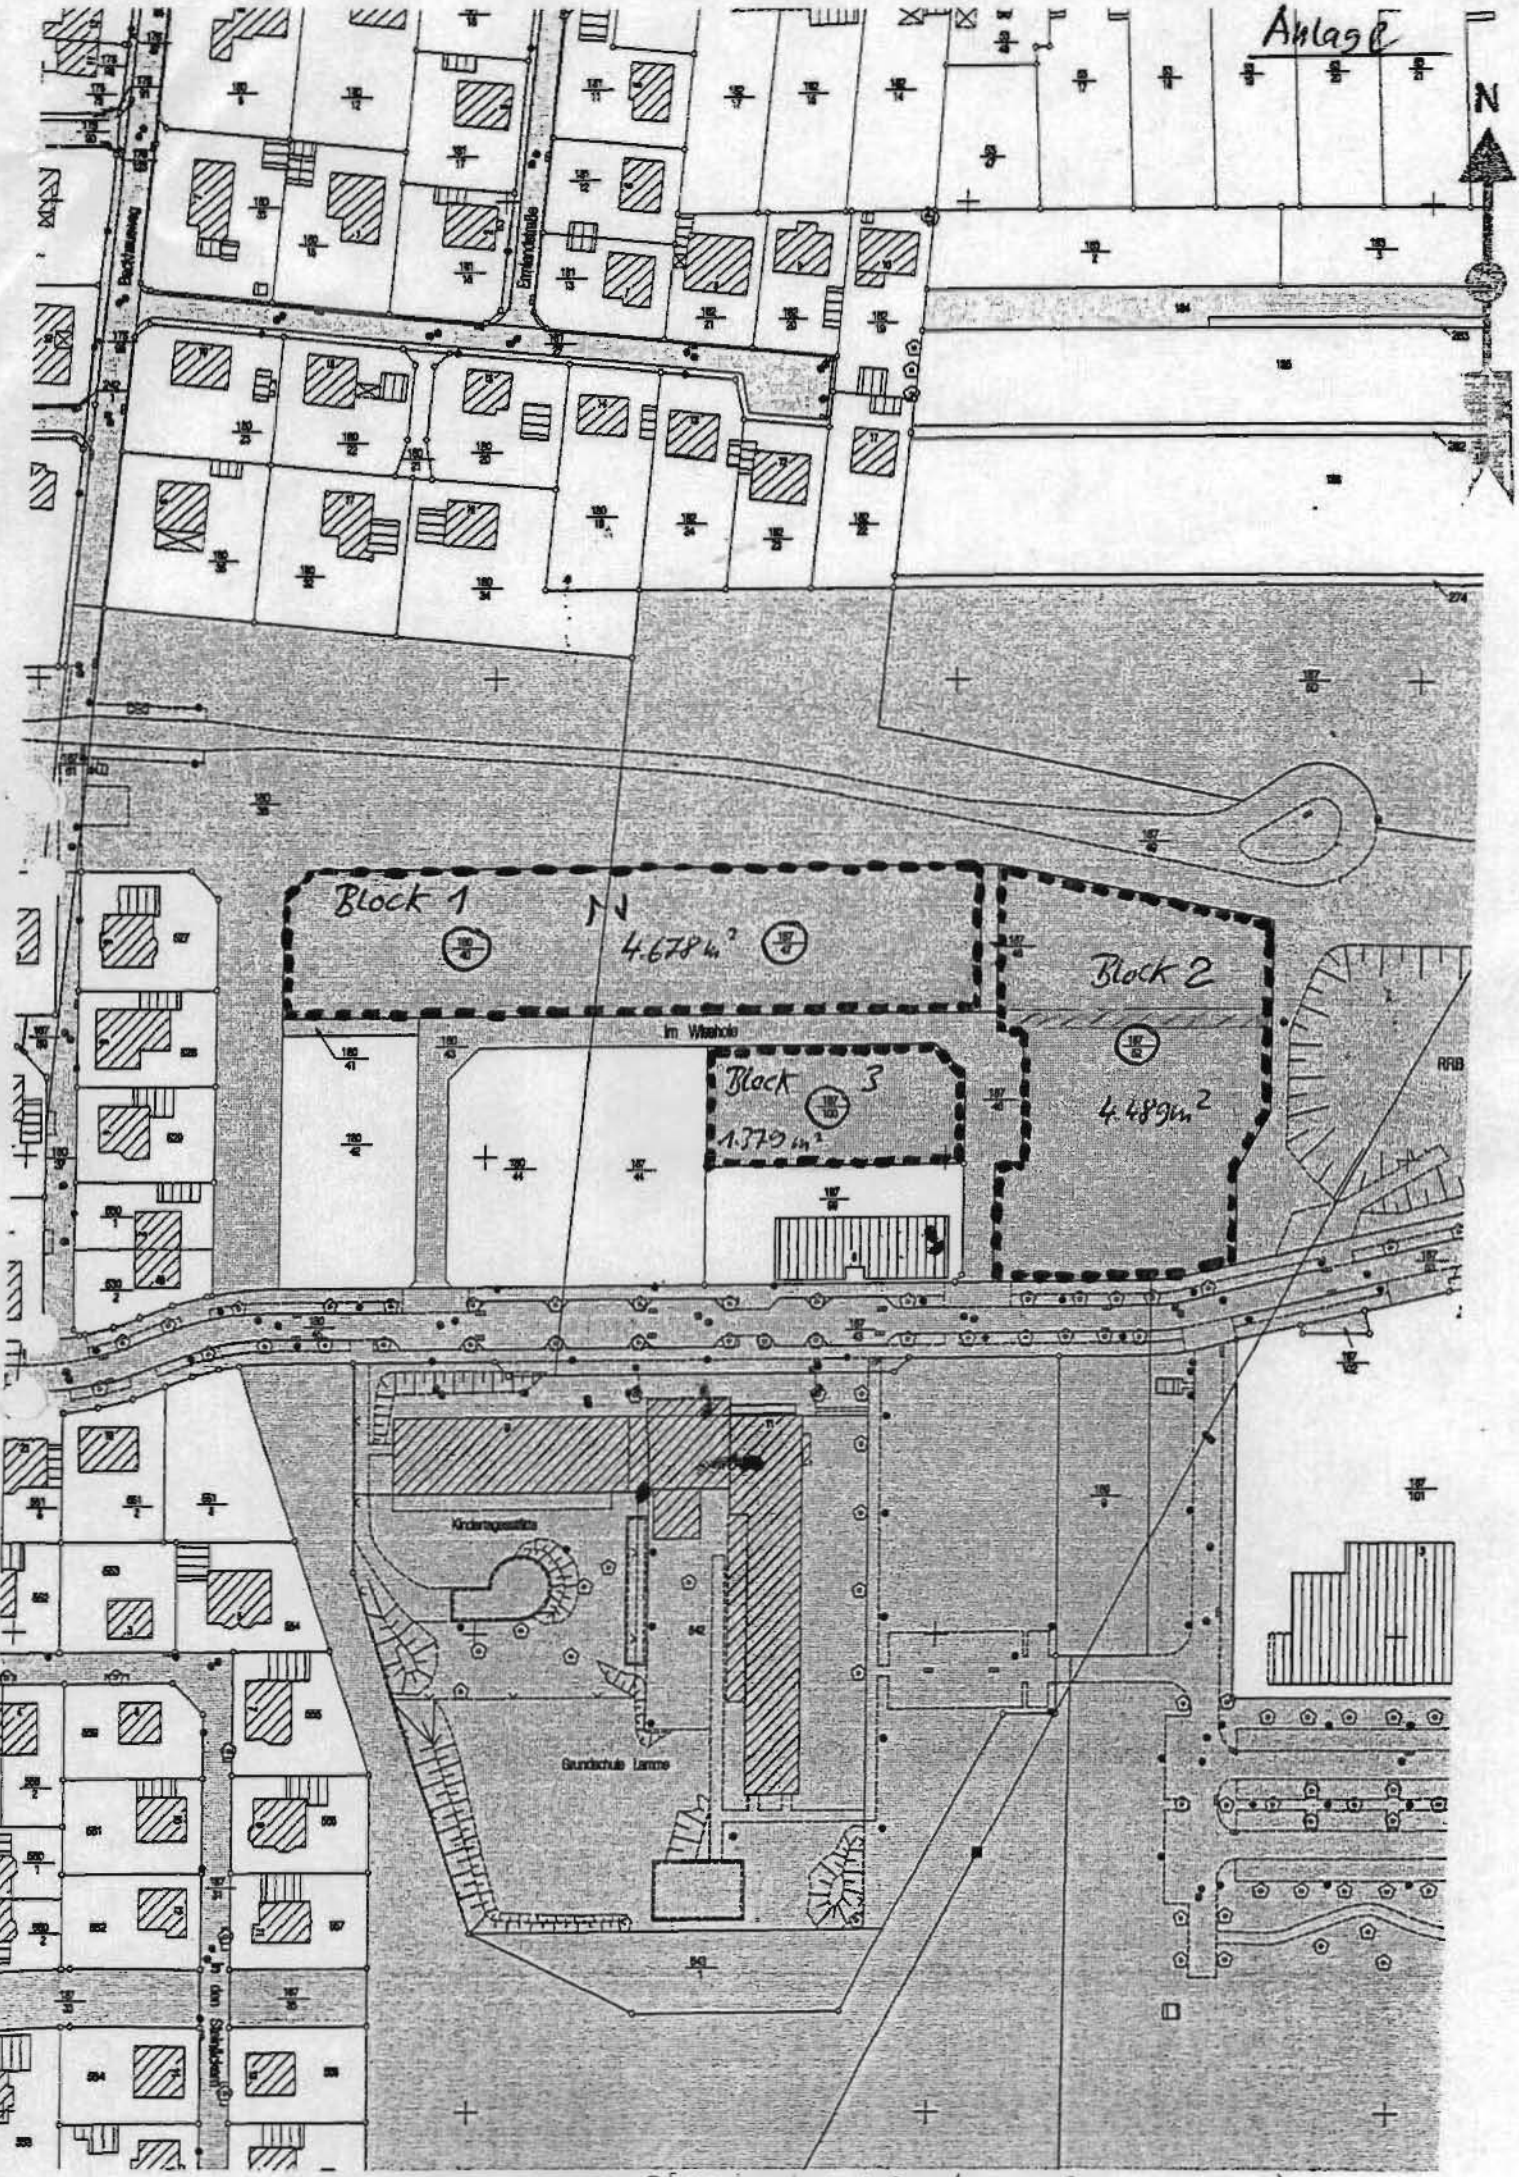

Anlage

Block 1

4.678 m²

Block 2

4.689 m²

Block 3

1.779 m²

in Wohnk

Kinderparadeise

Grundschule Lennep

////// = Dienstbarkeit f Entwässerung (M 1: 1500)